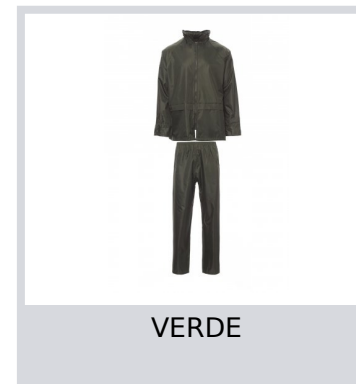

SET-NYLON

000357-0093

Traje de lluvia, con recubrimiento de PVC, compuesto por chaqueta con cremallera, capucha plegable en el cuello, mangas rectas, malla en la espalda. Pantalón con cintura elástica y dos bolsillos. Empaquetado individual con cremallera.

Composición: 100 % POLIÉSTER RECUBIERTO

Apariencia: POLIÉSTER RECUBIERTO ANTILLUVIA

Peso: 180 GR/MQ

Tallas: M-L-XL-XXL

Embalaje: 1/20

HECHO EN: HECHO EN CHINA

HS CODE: 62032310

Colores