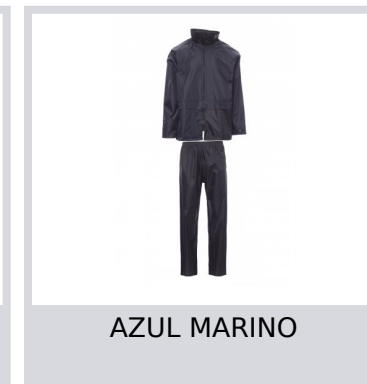

SET-NYLON

000357-0093

Traje de lluvia, con recubrimiento de PVC, compuesto por chaqueta con cremallera, capucha plegable en el cuello, mangas rectas, malla en la espalda. Pantalón con cintura elástica y dos bolsillos. Empaquetado individual con cremallera.

Composición: 100 % POLIÉSTER RECUBIERTO

Apariencia: POLIÉSTER RECUBIERTO ANTILLUVIA

Peso: 180 GR/MQ

Tallas: M-L-XL-XXL

Embalaje: 1/20

HECHO EN: HECHO EN CHINA

HS CODE: 62032310

Colores