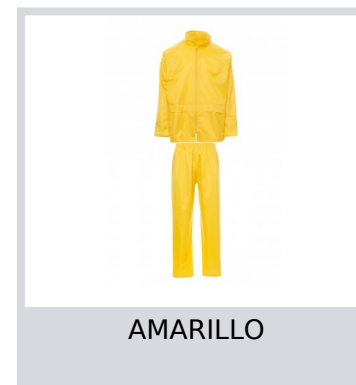

SET-NYLON

000357-0093

Traje de lluvia, con recubrimiento de PVC, compuesto por chaqueta con cremallera, capucha plegable en el cuello, mangas rectas, malla en la espalda. Pantalón con cintura elástica y dos bolsillos. Empaquetado individual con cremallera.

Composición: 100 % POLIÉSTER RECUBIERTO

Apariencia: POLIÉSTER RECUBIERTO ANTILLUVIA

Peso: 180 GR/MQ

Tallas: M-L-XL-XXL

Embalaje: 1/20

HECHO EN: HECHO EN CHINA

HS CODE: 62032310

Colores