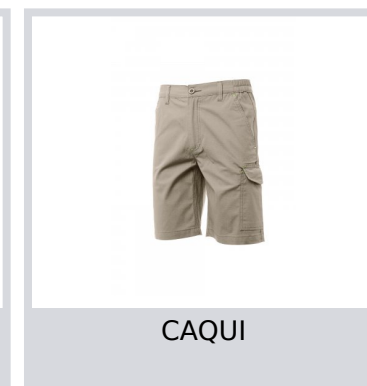

SERVICE

S00328-P055

Bermudas de tejido ripstop elástico, ligero, con trabillas y elástico en la cintura, cierre con cremallera y botón en la cintura. Costuras reforzadas en la entrepierna y en el interior de la pierna con triple aguja, y costuras en los laterales con doble aguja. Bolsillos delanteros de corte clásico, con bolsillo pequeño portamonedas en el bolsillo derecho (con la prenda puesta) y soporte para metro lateral. Bolsillo lateral izquierdo con tapeta de cierre LOCK SYSTEM. Dos bolsillos posteriores, de los cuales uno con tapeta y velcro.

Composición: 98 % ALGODÓN + 2 % ELASTANO

Apariencia: MINI RIPSTOP

Peso: 220 GR/MQ

Tallas: XXS-XS-S-M-L-XL-XXL-3XL-4XL-5XL

Embalaje: 1/25

HECHO EN: HECHO EN PAKISTÁN

HS CODE: 62034211

Colores