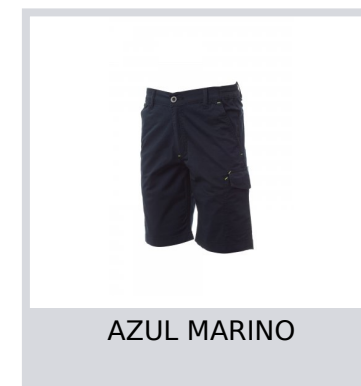

SERVICE

S00328-P055

Bermudas de tejido ripstop elástico, ligero, con trabillas y elástico en la cintura, cierre con cremallera y botón en la cintura. Costuras reforzadas en la entrepierna y en el interior de la pierna con triple aguja, y costuras en los laterales con doble aguja. Bolsillos delanteros de corte clásico, con bolsillo pequeño portamonedas en el bolsillo derecho (con la prenda puesta) y soporte para metro lateral. Bolsillo lateral izquierdo con tapeta de cierre LOCK SYSTEM. Dos bolsillos posteriores, de los cuales uno con tapeta y velcro.

Composición: 98 % ALGODÓN + 2 % ELASTANO

Apariencia: MINI RIPSTOP

Peso: 220 GR/MQ

Tallas: XXS-XS-S-M-L-XL-XXL-3XL-4XL-5XL

Embalaje: 1/25

HECHO EN: HECHO EN PAKISTÁN

HS CODE: 62034211

Colores