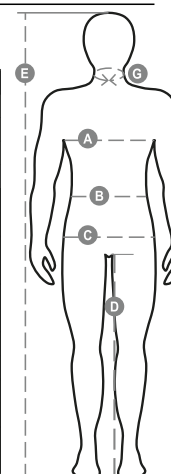

# SAFE HI-VI

001231-0336

Chaqueta para hombre, multiestación, de alta visibilidad con bandas reflectantes, cierre delantero con botones de plástico y tapeta de cobertura, cierre de los puños con botón, cintura ajustable con velcro. Pespuntes de contraste, soporte para smartphone, soporte para tarjeta de identificación extraíble y soporte para bolígrafos en el bolsillo a la altura del pecho con tapeta y velcro, modelo de corte tipo vaquero.

**Composición:** 50 % ALGODÓN + 50 % POLIÉSTER

**Apariencia:** TWILL

**Peso:** 250 GR/MQ

**Tallas:** S-M-L-XL-XXL-3XL

**Embalaje:** 1/20

**HECHO EN:** HECHO EN CHINA

**HS CODE:** 62033310

## Guía de tallas

International Sizes	XXS		XS		S		M		L		XL		XXL		3XL		4XL		5XL	
IT - DE	36	38	40	42	44	46	48	50	52	54	56	58	60	62	64	66	68	70	72	74
FR - ES	32	34	36	38	40	42	44	46	48	50	52	54	56	58	60	62	64	66	68	70
UK Top	29	30	31	33	34	36	38	39	41	42	44	46	47	48	50	52	53	55	56	58
UK Trousers	25	27	28	29	30	32	33	34	36	38	40	41	43	45	46	48	49	51	52	54
<b>(G) - cm</b>	37	37	38	38	39	39	40	40	41	41	42,5	42,5	44	44	45	45	46	46	47	47
<b>(G) - in</b>	14½	14½	15	15	15½	15½	15¾	15¾	16	16	16¾	16¾	17¼	17¼	17¾	17¾	18	18	18½	18½
<b>(A) - cm</b>	72	76	80	84	88	92	96	100	104	108	112	116	120	124	128	132	136	140	144	148
<b>(A) - in</b>	28	30	31	33	34	36	38	39	41	42	44	46	47	48	50	52	53	55	56	58
<b>(B) - cm</b>	64	68	72	74	76	80	84	88	92	96	100	104	108	112	116	120	124	128	132	136
<b>(B) - in</b>	25	27	28	29	30	32	33	34	36	38	40	41	43	45	46	48	49	51	52	54
<b>(C) - cm</b>	80	84	88	90	92	96	100	104	108	112	116	120	124	128	132	136	140	144	148	152
<b>(C) - in</b>	31	33	34	35	36	38	39	41	42	44	46	47	49	50	52	53	55	56	58	59
<b>(D) - cm</b>	82	82	84	84	85	85	86	86	87	87	88	88	88	88	88	88	89	89	89	89
<b>(D) - in</b>	32	32	33	33	33	33	33	33	34	34	34	34	34	34	34	34	35	35	35	35
<b>(E) - cm</b>					170/181				175/187				175/189							
<b>(E) - in</b>					67/71				69/73				69/75							