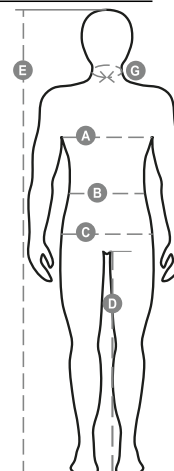

RIVER-PANTS

000353-0094

Pantalón de alta visibilidad para lluvia con bandas 3M, cintura elástica, dos bolsillos laterales con solapa y botones, parte inferior de la pernera ajustable con cierre a presión, costuras estancas.

Composición: 100 % POLIÉSTER CON REVESTIMIENTO DE PU

Apariencia: POLIURETANO

Peso: 180 GR/MQ

Tallas: S-M-L-XL-XXL-3XL

Embalaje: 1/20

HECHO EN: HECHO EN CHINA

HS CODE: 62104000

Colores

AMARILLO
FLUORESCENTE

NARANJA
FLUORESCENTE

Guía de tallas

International Sizes	XXS		XS		S		M		L		XL		XXL		3XL		4XL		5XL	
IT - DE	36	38	40	42	44	46	48	50	52	54	56	58	60	62	64	66	68	70	72	74
FR - ES	32	34	36	38	40	42	44	46	48	50	52	54	56	58	60	62	64	66	68	70
UK Top	29	30	31	33	34	36	38	39	41	42	44	46	47	48	50	52	53	55	56	58
UK Trousers	25	27	28	29	30	32	33	34	36	38	40	41	43	45	46	48	49	51	52	54
(G) - cm	37	37	38	38	39	39	40	40	41	41	42,5	42,5	44	44	45	45	46	46	47	47
(G) - in	14½	14½	15	15	15½	15½	15¾	15¾	16	16	16¾	16¾	17¼	17¼	17¾	17¾	18	18	18½	18½
(A) - cm	72	76	80	84	88	92	96	100	104	108	112	116	120	124	128	132	136	140	144	148
(A) - in	28	30	31	33	34	36	38	39	41	42	44	46	47	48	50	52	53	55	56	58
(B) - cm	64	68	72	74	76	80	84	88	92	96	100	104	108	112	116	120	124	128	132	136
(B) - in	25	27	28	29	30	32	33	34	36	38	40	41	43	45	46	48	49	51	52	54
(C) - cm	80	84	88	90	92	96	100	104	108	112	116	120	124	128	132	136	140	144	148	152
(C) - in	31	33	34	35	36	38	39	41	42	44	46	47	49	50	52	53	55	56	58	59
(D) - cm	82	82	84	84	85	85	86	86	87	87	88	88	88	88	88	88	89	89	89	89
(D) - in	32	32	33	33	33	33	33	33	34	34	34	34	34	34	34	34	35	35	35	35
(E) - cm	170/181				175/187				175/189											
(E) - in	67/71				69/73				69/75											