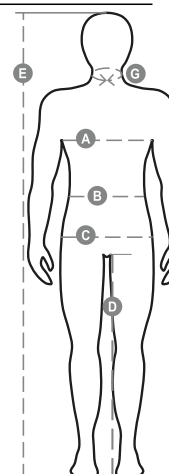

RADAR 2.0

001031-0049

Chaleco unisex con cremallera de plástico de 5 mm con cursor de metal, espalda contorneada, dos amplios bolsillos exteriores con cremallera, banda reflectante en pecho y espalda. Interior: acolchado, forro de alta densidad, forro polar en la parte interior del cuello, un bolsillo.

Composición: 100 % POLIÉSTER

Apariencia: PVC PONGEE 210T

Peso: 180 GR/MQ

Tallas: XS-S-M-L-XL-XXL-3XL-4XL-5XL

Embalaje: 1/10

HECHO EN: HECHO EN CHINA

HS CODE: 62014010

Colores

AZUL MARINO

HUMO

NEGRO

Instrucciones de lavado

Certificados

Guía de tallas

International Sizes	XXS		XS		S		M		L		XL		XXL		3XL		4XL		5XL	
IT - DE	36	38	40	42	44	46	48	50	52	54	56	58	60	62	64	66	68	70	72	74
FR - ES	32	34	36	38	40	42	44	46	48	50	52	54	56	58	60	62	64	66	68	70
UK Top	29	30	31	33	34	36	38	39	41	42	44	46	47	48	50	52	53	55	56	58
UK Trousers	25	27	28	29	30	32	33	34	36	38	40	41	43	45	46	48	49	51	52	54
(G) - cm	37	37	38	38	39	39	40	40	41	41	42,5	42,5	44	44	45	45	46	46	47	47
(G) - in	14½	14½	15	15	15½	15½	15¾	15¾	16	16	16¾	16¾	17¼	17¼	17¾	17¾	18	18	18½	18½
(A) - cm	72	76	80	84	88	92	96	100	104	108	112	116	120	124	128	132	136	140	144	148
(A) - in	28	30	31	33	34	36	38	39	41	42	44	46	47	48	50	52	53	55	56	58
(B) - cm	64	68	72	74	76	80	84	88	92	96	100	104	108	112	116	120	124	128	132	136
(B) - in	25	27	28	29	30	32	33	34	36	38	40	41	43	45	46	48	49	51	52	54
(C) - cm	80	84	88	90	92	96	100	104	108	112	116	120	124	128	132	136	140	144	148	152
(C) - in	31	33	34	35	36	38	39	41	42	44	46	47	49	50	52	53	55	56	58	59
(D) - cm	82	82	84	84	85	85	86	86	87	87	88	88	88	88	88	88	89	89	89	89
(D) - in	32	32	33	33	33	33	33	33	34	34	34	34	34	34	34	34	35	35	35	35
(E) - cm	170/181				175/187				175/189											
(E) - in	67/71				69/73				69/75											