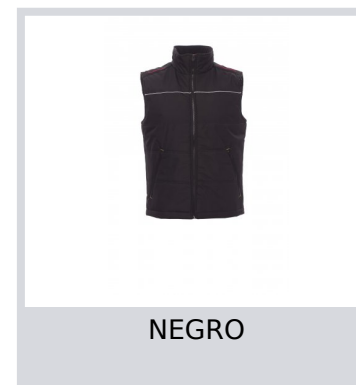

NEGRO

Instrucciones de lavado

Certificados