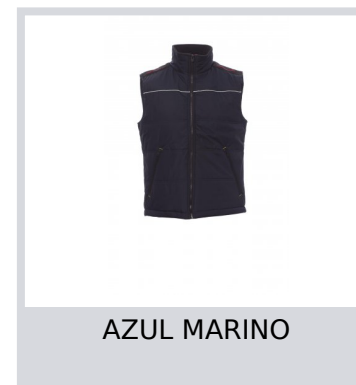

RADAR 2.0

001031-0049

Chaleco unisex con cremallera de plástico de 5 mm con cursor de metal, espalda contorneada, dos amplios bolsillos exteriores con cremallera, banda reflectante en pecho y espalda. Interior: acolchado, forro de alta densidad, forro polar en la parte interior del cuello, un bolsillo.

Composición: 100 % POLIÉSTER

Apariencia: PVC PONGEE 210T

Peso: 180 GR/MQ

Tallas: XS-S-M-L-XL-XXL-3XL-4XL-5XL

Embalaje: 1/10

HECHO EN: HECHO EN CHINA

HS CODE: 62014010

Colores