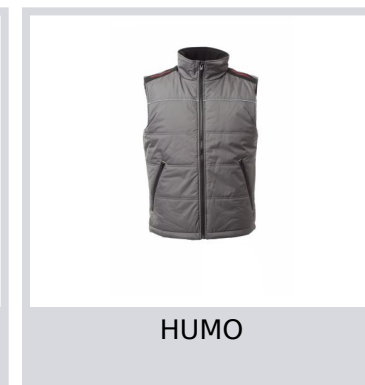

RADAR 2.0

001031-0049

Chaleco unisex con cremallera de plástico de 5 mm con cursor de metal, espalda contorneada, dos amplios bolsillos exteriores con cremallera, banda reflectante en pecho y espalda. Interior: acolchado, forro de alta densidad, forro polar en la parte interior del cuello, un bolsillo.

Composición: 100 % POLIÉSTER

Apariencia: PVC PONGEE 210T

Peso: 180 GR/MQ

Tallas: XS-S-M-L-XL-XXL-3XL-4XL-5XL

Embalaje: 1/10

HECHO EN: HECHO EN CHINA

HS CODE: 62014010

Colores

HUMO

Instrucciones de lavado

Certificados

Guía de tallas

International Sizes	XXS		XS		S		M		L		XL		XXL		3XL		4XL		5XL	
IT - DE	36	38	40	42	44	46	48	50	52	54	56	58	60	62	64	66	68	70	72	74
FR - ES	32	34	36	38	40	42	44	46	48	50	52	54	56	58	60	62	64	66	68	70
UK Top	29	30	31	33	34	36	38	39	41	42	44	46	47	48	50	52	53	55	56	58
UK Trousers	25	27	28	29	30	32	33	34	36	38	40	41	43	45	46	48	49	51	52	54
(G) - cm	37	37	38	38	39	39	40	40	41	41	42,5	42,5	44	44	45	45	46	46	47	47
(G) - in	14½	14½	15	15	15½	15½	15¾	15¾	16	16	16¾	16¾	17¼	17¼	17¾	17¾	18	18	18½	18½
(A) - cm	72	76	80	84	88	92	96	100	104	108	112	116	120	124	128	132	136	140	144	148
(A) - in	28	30	31	33	34	36	38	39	41	42	44	46	47	48	50	52	53	55	56	58
(B) - cm	64	68	72	74	76	80	84	88	92	96	100	104	108	112	116	120	124	128	132	136
(B) - in	25	27	28	29	30	32	33	34	36	38	40	41	43	45	46	48	49	51	52	54
(C) - cm	80	84	88	90	92	96	100	104	108	112	116	120	124	128	132	136	140	144	148	152
(C) - in	31	33	34	35	36	38	39	41	42	44	46	47	49	50	52	53	55	56	58	59
(D) - cm	82	82	84	84	85	85	86	86	87	87	88	88	88	88	88	88	89	89	89	89
(D) - in	32	32	33	33	33	33	33	33	34	34	34	34	34	34	34	34	35	35	35	35
(E) - cm	170/181				175/187				175/189											
(E) - in	67/71				69/73				69/75