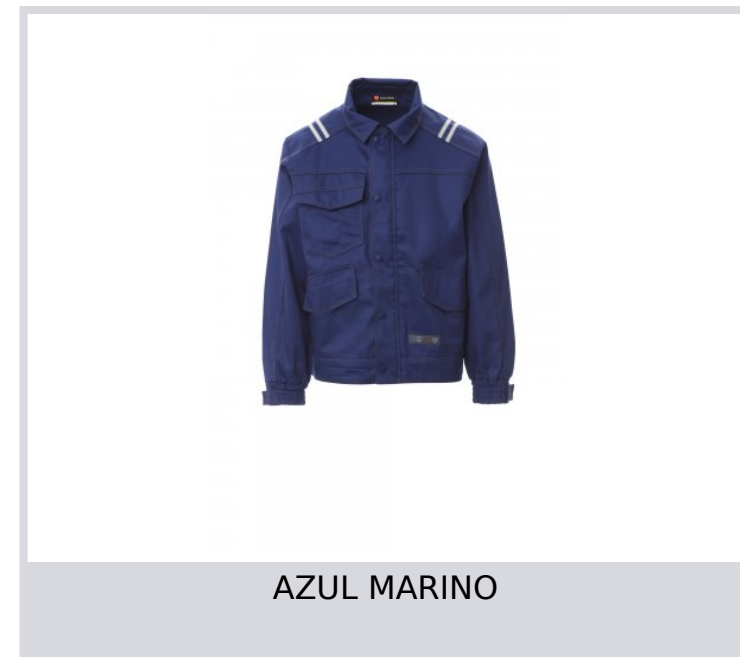

PROTECTOR 2.0

001486-0086

Cazadora tipo vaquera de algodón antiestático, antiácido e ignífugo, resistente al arco eléctrico y apto para soldadores. Costuras dobles en contraste y reforzadas en mangas, laterales y espalda. Dos bolsillos a la altura de la cintura y un bolsillo pequeño en el lado derecho del pecho con soporte para bolígrafos, todos ellos cubiertos con tapeta con cierre velcro. Bajo perfilado en la espalda para una mejor cobertura y regulable con velcro, mangas pegadas con puños elásticos y trabilla con velcro para un mejor ajuste. Cremallera en el delantero cubierta con tapeta con botones a presión. Bandas 3M retrorreflectantes en los hombros y en el bajo de la espalda. Soporte de plástico extraíble para tarjeta de identificación.

Composición: 98 % ALGODÓN + 2 % Fibra disipativa

Apariencia: TWILL MULTI-PRO

Peso: 280 GR/MQ

Tallas: XS-S-M-L-XL-XXL-3XL-4XL-5XL

Embalaje: 1/15

HECHO EN: HECHO EN PAKISTÁN

HS CODE: 62113210

Colores