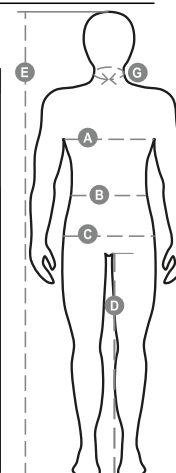

Composición: 98 % ALGODÓN + 2 % Fibra disipativa

Apariencia: TWILL MULTI-PRO

Peso: 280 GR/MQ

Tallas: XS-S-M-L-XL-XXL-3XL-4XL-5XL

Embalaje: 1/15

HECHO EN: HECHO EN PAKISTÁN

HS CODE: 62113210

Colores

AZUL MARINO

Man  **Guía de tallas**

International Sizes	XXS		XS		S		M		L		XL		XXL		3XL		4XL		5XL	
IT - DE	36	38	40	42	44	46	48	50	52	54	56	58	60	62	64	66	68	70	72	74
FR - ES	32	34	36	38	40	42	44	46	48	50	52	54	56	58	60	62	64	66	68	70
UK Top	29	30	31	33	34	36	38	39	41	42	44	46	47	48	50	52	53	55	56	58
UK Trousers	25	27	28	29	30	32	33	34	36	38	40	41	43	45	46	48	49	51	52	54
(G) - cm	37	37	38	38	39	39	40	40	41	41	42,5	42,5	44	44	45	45	46	46	47	47
(G) - in	14½	14½	15	15	15½	15½	15¾	15¾	16	16	16¾	16¾	17¼	17¼	17¾	17¾	18	18	18½	18½
(A) - cm	72	76	80	84	88	92	96	100	104	108	112	116	120	124	128	132	136	140	144	148
(A) - in	28	30	31	33	34	36	38	39	41	42	44	46	47	48	50	52	53	55	56	58
(B) - cm	64	68	72	74	76	80	84	88	92	96	100	104	108	112	116	120	124	128	132	136
(B) - in	25	27	28	29	30	32	33	34	36	38	40	41	43	45	46	48	49	51	52	54
(C) - cm	80	84	88	90	92	96	100	104	108	112	116	120	124	128	132	136	140	144	148	152
(C) - in	31	33	34	35	36	38	39	41	42	44	46	47	49	50	52	53	55	56	58	59
(D) - cm	82	82	84	84	85	85	86	86	87	87	88	88	88	88	88	88	89	89	89	89
(D) - in	32	32	33	33	33	33	33	33	34	34	34	34	34	34	34	34	35	35	35	35
(E) - cm	170/181				175/187				175/189											
(E) - in	67/71				69/73				69/75											