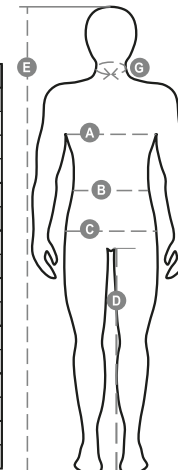

PORTLAND

001212-0308

Sudadera para hombre, cremallera entera de plástico y cursor simple metálico, capucha, cordón con costuras a juego, manga normal, bolsillos canguro, puños y cintura elásticas costuras reforzadas, puños y cintura en canalé elástico, costuras reforzadas, en el cuello cinta interior de refuerzo a juego.

Composición: 70 % ALGODÓN + 30 % POLIÉSTER

Apariencia: PERCHADA

Peso: 280 GR/MQ

Tallas: XS-S-M-L-XL-XXL-3XL-4XL-5XL

Embalaje: 5/20

HECHO EN: HECHO EN PAKISTÁN

HS CODE: 61102091

Colores

ROJO

AZUL MARINO

AZUL REAL

HUMO

NEGRO

Guía de tallas

International Sizes	XXS		XS		S		M		L		XL		XXL		3XL		4XL		5XL	
IT - DE	36	38	40	42	44	46	48	50	52	54	56	58	60	62	64	66	68	70	72	74
FR - ES	32	34	36	38	40	42	44	46	48	50	52	54	56	58	60	62	64	66	68	70
UK Top	29	30	31	33	34	36	38	39	41	42	44	46	47	48	50	52	53	55	56	58
UK Trousers	25	27	28	29	30	32	33	34	36	38	40	41	43	45	46	48	49	51	52	54
(G) - cm	37	37	38	38	39	39	40	40	41	41	42,5	42,5	44	44	45	45	46	46	47	47
(G) - in	14½	14½	15	15	15½	15½	15¾	15¾	16	16	16¾	16¾	17¼	17¼	17¾	17¾	18	18	18½	18½
(A) - cm	72	76	80	84	88	92	96	100	104	108	112	116	120	124	128	132	136	140	144	148
(A) - in	28	30	31	33	34	36	38	39	41	42	44	46	47	48	50	52	53	55	56	58
(B) - cm	64	68	72	74	76	80	84	88	92	96	100	104	108	112	116	120	124	128	132	136
(B) - in	25	27	28	29	30	32	33	34	36	38	40	41	43	45	46	48	49	51	52	54
(C) - cm	80	84	88	90	92	96	100	104	108	112	116	120	124	128	132	136	140	144	148	152
(C) - in	31	33	34	35	36	38	39	41	42	44	46	47	49	50	52	53	55	56	58	59
(D) - cm	82	82	84	84	85	85	86	86	87	87	88	88	88	88	88	88	89	89	89	89
(D) - in	32	32	33	33	33	33	33	33	34	34	34	34	34	34	34	34	35	35	35	35
(E) - cm	170/181				175/187				175/189											
(E) - in	67/71				69/73				69/75											