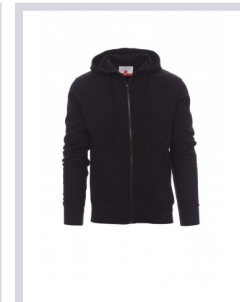

PORTLAND

001212-0308

Sudadera para hombre, cremallera entera de plástico y cursor simple metálico, capucha, cordón con costuras a juego, manga normal, bolsillos canguro, puños y cintura elásticas costuras reforzadas, puños y cintura en canalé elástico, costuras reforzadas, en el cuello cinta interior de refuerzo a juego.

Composición: 70 % ALGODÓN + 30 % POLIÉSTER

Apariencia: PERCHADA

Peso: 280 GR/MQ

Tallas: XS-S-M-L-XL-XXL-3XL-4XL-5XL

Embalaje: 5/20

HECHO EN: HECHO EN PAKISTÁN

HS CODE: 61102091

Colores

ROJO

AZUL MARINO

AZUL REAL

HUMO

NEGRO

Guía de tallas

International Sizes	XXS		XS		S		M		L		XL		XXL		3XL		4XL		5XL	
IT - DE	36	38	40	42	44	46	48	50	52	54	56	58	60	62	64	66	68	70	72	74
FR - ES	32	34	36	38	40	42	44	46	48	50	52	54	56	58	60	62	64	66	68	70
UK Top	29	30	31	33	34	36	38	39	41	42	44	46	47	48	50	52	53	55	56	58
UK Trousers	25	27	28	29	30	32	33	34	36	38	40	41	43	45	46	48	49	51	52	54
(G) - cm	37	37	38	38	39	39	40	40	41	41	42,5	42,5	44	44	45	45	46	46	47	47
(G) - in	14½	14½	15	15	15½	15½	15¾	15¾	16	16	16¾	16¾	17¼	17¼	17¾	17¾	18	18	18½	18½
(A) - cm	72	76	80	84	88	92	96	100	104	108	112	116	120	124	128	132	136	140	144	148
(A) - in	28	30	31	33	34	36	38	39	41	42	44	46	47	48	50	52	53	55	56	58
(B) - cm	64	68	72	74	76	80	84	88	92	96	100	104	108	112	116	120	124	128	132	136
(B) - in	25	27	28	29	30	32	33	34	36	38	40	41	43	45	46	48	49	51	52	54
(C) - cm	80	84	88	90	92	96	100	104	108	112	116	120	124	128	132	136	140	144	148	152
(C) - in	31	33	34	35	36	38	39	41	42	44	46	47	49	50	52	53	55	56	58	59
(D) - cm	82	82	84	84	85	85	86	86	87	87	88	88	88	88	88	88	89	89	89	89
(D) - in	32	32	33	33	33	33	33	33	34	34	34	34	34	34	34	34	35	35	35	35
(E) - cm	170/181				175/187				175/189											
(E) - in	67/71				69/73				69/75											