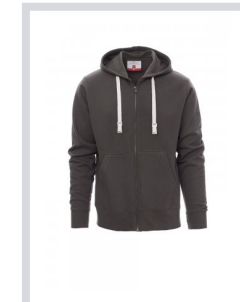

PORTLAND

001212-0308

Sudadera para hombre, cremallera entera de plástico y cursor simple metálico, capucha, cordón con costuras a juego, manga normal, bolsillos canguro, puños y cintura elásticas costuras reforzadas, puños y cintura en canalé elástico, costuras reforzadas, en el cuello cinta interior de refuerzo a juego.

Composición: 70 % ALGODÓN + 30 % POLIÉSTER

Apariencia: PERCHADA

Peso: 280 GR/MQ

Tallas: XS-S-M-L-XL-XXL-3XL-4XL-5XL

Embalaje: 5/20

HECHO EN: HECHO EN PAKISTÁN

HS CODE: 61102091

Colores

ROJO

HUMO

Guía de tallas

International Sizes	XXS		XS		S		M		L		XL		XXL		3XL		4XL		5XL	
IT - DE	36	38	40	42	44	46	48	50	52	54	56	58	60	62	64	66	68	70	72	74
FR - ES	32	34	36	38	40	42	44	46	48	50	52	54	56	58	60	62	64	66	68	70
UK Top	29	30	31	33	34	36	38	39	41	42	44	46	47	48	50	52	53	55	56	58
UK Trousers	25	27	28	29	30	32	33	34	36	38	40	41	43	45	46	48	49	51	52	54
(G) - cm	37	37	38	38	39	39	40	40	41	41	42,5	42,5	44	44	45	45	46	46	47	47
(G) - in	14½	14½	15	15	15½	15½	15¾	15¾	16	16	16¾	16¾	17¼	17¼	17¾	17¾	18	18	18½	18½
(A) - cm	72	76	80	84	88	92	96	100	104	108	112	116	120	124	128	132	136	140	144	148
(A) - in	28	30	31	33	34	36	38	39	41	42	44	46	47	48	50	52	53	55	56	58
(B) - cm	64	68	72	74	76	80	84	88	92	96	100	104	108	112	116	120	124	128	132	136
(B) - in	25	27	28	29	30	32	33	34	36	38	40	41	43	45	46	48	49	51	52	54
(C) - cm	80	84	88	90	92	96	100	104	108	112	116	120	124	128	132	136	140	144	148	152
(C) - in	31	33	34	35	36	38	39	41	42	44	46	47	49	50	52	53	55	56	58	59
(D) - cm	82	82	84	84	85	85	86	86	87	87	88	88	88	88	88	88	89	89	89	89
(D) - in	32	32	33	33	33	33	33	33	34	34	34	34	34	34	34	34	35	35	35	35
(E) - cm	170/181				175/187				175/189											
(E) - in	67/71				69/73				69/75											

Instrucciones de lavado

Certificados