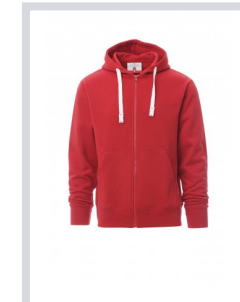

PORTLAND

001212-0308

Sudadera para hombre, cremallera entera de plástico y cursor simple metálico, capucha, cordón con costuras a juego, manga normal, bolsillos canguro, puños y cintura elásticas costuras reforzadas, puños y cintura en canalé elástico, costuras reforzadas, en el cuello cinta interior de refuerzo a juego.

Composición: 70 % ALGODÓN + 30 % POLIÉSTER

Apariencia: PERCHADA

Peso: 280 GR/MQ

Tallas: XS-S-M-L-XL-XXL-3XL-4XL-5XL

Embalaje: 5/20

HECHO EN: HECHO EN PAKISTÁN

HS CODE: 61102091

Colores