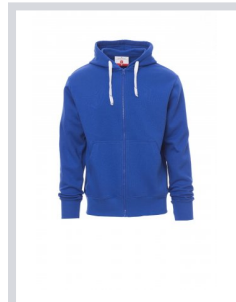

PORTLAND

001212-0308

Sudadera para hombre, cremallera entera de plástico y cursor simple metálico, capucha, cordón con costuras a juego, manga normal, bolsillos canguro, puños y cintura elásticas costuras reforzadas, puños y cintura en canalé elástico, costuras reforzadas, en el cuello cinta interior de refuerzo a juego.

Composición: 70 % ALGODÓN + 30 % POLIÉSTER

Apariencia: PERCHADA

Peso: 280 GR/MQ

Tallas: XS-S-M-L-XL-XXL-3XL-4XL-5XL

Embalaje: 5/20

HECHO EN: HECHO EN PAKISTÁN

HS CODE: 61102091

Colores

AZUL REAL

Guía de tallas

International Sizes	XXS		XS		S		M		L		XL		XXL		3XL		4XL		5XL	
IT - DE	36	38	40	42	44	46	48	50	52	54	56	58	60	62	64	66	68	70	72	74
FR - ES	32	34	36	38	40	42	44	46	48	50	52	54	56	58	60	62	64	66	68	70
UK Top	29	30	31	33	34	36	38	39	41	42	44	46	47	48	50	52	53	55	56	58
UK Trousers	25	27	28	29	30	32	33	34	36	38	40	41	43	45	46	48	49	51	52	54
(G) - cm	37	37	38	38	39	39	40	40	41	41	42,5	42,5	44	44	45	45	46	46	47	47
(G) - in	14½	14½	15	15	15½	15½	15¾	15¾	16	16	16¾	16¾	17¼	17¼	17¾	17¾	18	18	18½	18½
(A) - cm	72	76	80	84	88	92	96	100	104	108	112	116	120	124	128	132	136	140	144	148
(A) - in	28	30	31	33	34	36	38	39	41	42	44	46	47	48	50	52	53	55	56	58
(B) - cm	64	68	72	74	76	80	84	88	92	96	100	104	108	112	116	120	124	128	132	136
(B) - in	25	27	28	29	30	32	33	34	36	38	40	41	43	45	46	48	49	51	52	54
(C) - cm	80	84	88	90	92	96	100	104	108	112	116	120	124	128	132	136	140	144	148	152
(C) - in	31	33	34	35	36	38	39	41	42	44	46	47	49	50	52	53	55	56	58	59
(D) - cm	82	82	84	84	85	85	86	86	87	87	88	88	88	88	88	88	89	89	89	89
(D) - in	32	32	33	33	33	33	33	33	34	34	34	34	34	34	34	34	35	35	35	35
(E) - cm	170/181				175/187				175/189											
(E) - in	67/71				69/73				69/75											

Instrucciones de lavado

Certificados