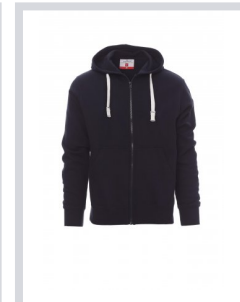

AZUL MARINO