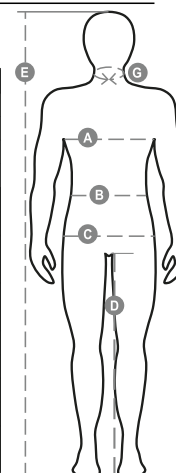

# PINETA

000893-0033

Camiseta de manga larga y cuello redondo para hombre, con banda elástica en cuello de elastano de 1,5 cm con pespunte superior en la parte delantera, cinta de refuerzo de contraste de hombro a hombro visible en la parte interior del cuello, costuras elásticas, costuras laterales

**Composición:** 100 % ALGODÓN

**Apariencia:** JERSEY

**Peso:** 165 GR/MQ

**Tallas:** XS-S-M-L-XL-XXL-3XL-4XL-5XL

**Embalaje:** 5/50

**HECHO EN:** HECHO EN BANGLADESH

**HS CODE:** 61091000

## Guía de tallas

International Sizes	XXS		XS		S		M		L		XL		XXL		3XL		4XL		5XL	
IT - DE	36	38	40	42	44	46	48	50	52	54	56	58	60	62	64	66	68	70	72	74
FR - ES	32	34	36	38	40	42	44	46	48	50	52	54	56	58	60	62	64	66	68	70
UK Top	29	30	31	33	34	36	38	39	41	42	44	46	47	48	50	52	53	55	56	58
UK Trousers	25	27	28	29	30	32	33	34	36	38	40	41	43	45	46	48	49	51	52	54
<b>(G) - cm</b>	37	37	38	38	39	39	40	40	41	41	42,5	42,5	44	44	45	45	46	46	47	47
<b>(G) - in</b>	14½	14½	15	15	15½	15½	15¾	15¾	16	16	16¾	16¾	17¼	17¼	17¾	17¾	18	18	18½	18½
<b>(A) - cm</b>	72	76	80	84	88	92	96	100	104	108	112	116	120	124	128	132	136	140	144	148
<b>(A) - in</b>	28	30	31	33	34	36	38	39	41	42	44	46	47	48	50	52	53	55	56	58
<b>(B) - cm</b>	64	68	72	74	76	80	84	88	92	96	100	104	108	112	116	120	124	128	132	136
<b>(B) - in</b>	25	27	28	29	30	32	33	34	36	38	40	41	43	45	46	48	49	51	52	54
<b>(C) - cm</b>	80	84	88	90	92	96	100	104	108	112	116	120	124	128	132	136	140	144	148	152
<b>(C) - in</b>	31	33	34	35	36	38	39	41	42	44	46	47	49	50	52	53	55	56	58	59
<b>(D) - cm</b>	82	82	84	84	85	85	86	86	87	87	88	88	88	88	88	88	89	89	89	89
<b>(D) - in</b>	32	32	33	33	33	33	33	33	34	34	34	34	34	34	34	34	35	35	35	35
<b>(E) - cm</b>	170/181				175/187				175/189											
<b>(E) - in</b>	67/71				69/73				69/75											