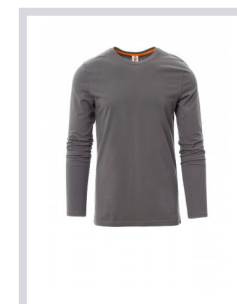

# PINETA

000893-0033

Camiseta de manga larga y cuello redondo para hombre, con banda elástica en cuello de elastano de 1,5 cm con pespunte superior en la parte delantera, cinta de refuerzo de contraste de hombro a hombro visible en la parte interior del cuello, costuras elásticas, costuras laterales

**Composición:** 100 % ALGODÓN

**Apariencia:** JERSEY

**Peso:** 165 GR/MQ

**Tallas:** XS-S-M-L-XL-XXL-3XL-4XL-5XL

**Embalaje:** 5/50

**HECHO EN:** HECHO EN BANGLADESH

**HS CODE:** 61091000

## Colores

BLANCO

AZUL MARINO

AZUL REAL

HUMO

NEGRO