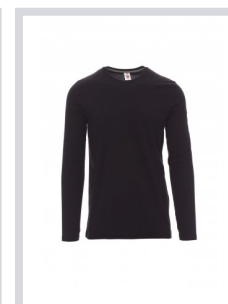

# PINETA

000893-0033

Camiseta de manga larga y cuello redondo para hombre, con banda elástica en cuello de elastano de 1,5 cm con pespunte superior en la parte delantera, cinta de refuerzo de contraste de hombro a hombro visible en la parte interior del cuello, costuras elásticas, costuras laterales

**Composición:** 100 % ALGODÓN

**Apariencia:** JERSEY

**Peso:** 165 GR/MQ

**Tallas:** XS-S-M-L-XL-XXL-3XL-4XL-5XL

**Embalaje:** 5/50

**HECHO EN:** HECHO EN BANGLADESH

**HS CODE:** 61091000

## Colores

BLANCO

AZUL MARINO

AZUL REAL

HUMO

NEGRO