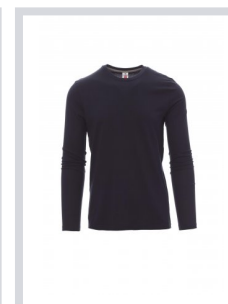

AZUL MARINO