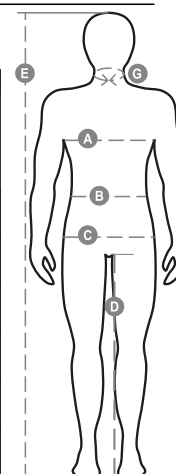

PERFORMER 2.0

001473-0053

WP 8000 mm H₂O, MVP 5000 g/m² 24h. Chaqueta de hombre ergonómica, manga redonda, cremallera SBS completa de plástico con cursor metálico autolock, dos bolsillos laterales con cremallera, un bolsillo multifunción en el pecho con soporte para tarjetas oculto y tapeta de cierre LOCK SYSTEM, bandas reflectantes 3M en los hombros, elástico y puños con cintas de velcro, capucha extraíble y con cordón elástico regulable con tope.

Composición: 93 % POLIÉSTER + 7% ELASTANO

Apariencia: SOFT-SHELL

Peso: 330 GR/MQ

Tallas: XS-S-M-L-XL-XXL-3XL-4XL-5XL

Embalaje: 1/10

HECHO EN: HECHO EN CHINA

HS CODE: 62014090

Colores

BLANCO/NEGRO

ROJO/NEGRO

AZUL MARINO/NEGRO

AZUL REAL/NEGRO

HUMO /NEGRO

NEGRO/NEGRO

Guía de tallas

International Sizes	XXS		XS		S		M		L		XL		XXL		3XL		4XL		5XL	
IT - DE	36	38	40	42	44	46	48	50	52	54	56	58	60	62	64	66	68	70	72	74
FR - ES	32	34	36	38	40	42	44	46	48	50	52	54	56	58	60	62	64	66	68	70
UK Top	29	30	31	33	34	36	38	39	41	42	44	46	47	48	50	52	53	55	56	58
UK Trousers	25	27	28	29	30	32	33	34	36	38	40	41	43	45	46	48	49	51	52	54
(G) - cm	37	37	38	38	39	39	40	40	41	41	42,5	42,5	44	44	45	45	46	46	47	47
(G) - in	14½	14½	15	15	15½	15½	15¾	15¾	16	16	16¾	16¾	17¼	17¼	17¾	17¾	18	18	18½	18½
(A) - cm	72	76	80	84	88	92	96	100	104	108	112	116	120	124	128	132	136	140	144	148
(A) - in	28	30	31	33	34	36	38	39	41	42	44	46	47	48	50	52	53	55	56	58
(B) - cm	64	68	72	74	76	80	84	88	92	96	100	104	108	112	116	120	124	128	132	136
(B) - in	25	27	28	29	30	32	33	34	36	38	40	41	43	45	46	48	49	51	52	54
(C) - cm	80	84	88	90	92	96	100	104	108	112	116	120	124	128	132	136	140	144	148	152
(C) - in	31	33	34	35	36	38	39	41	42	44	46	47	49	50	52	53	55	56	58	59
(D) - cm	82	82	84	84	85	85	86	86	87	87	88	88	88	88	88	88	89	89	89	89
(D) - in	32	32	33	33	33	33	33	33	34	34	34	34	34	34	34	34	35	35	35	35
(E) - cm	170/181				175/187				175/189											
(E) - in	67/71				69/73				69/75											