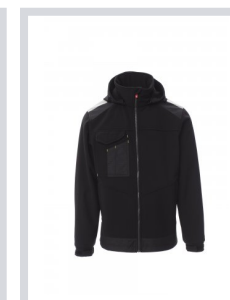

AZUL MARINO/NEGRO

NEGRO/NEGRO