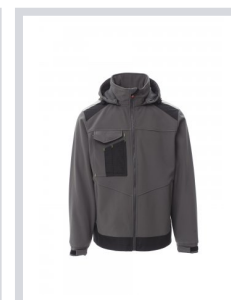

ROJO/NEGRO

HUMO /NEGRO