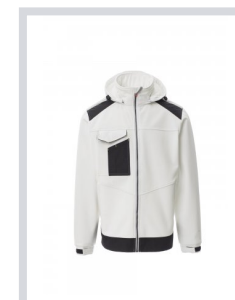

PERFORMER 2.0

001473-0053

WP 8000 mm H₂O, MVP 5000 g/m² 24h. Chaqueta de hombre ergonómica, manga redonda, cremallera SBS completa de plástico con cursor metálico autolock, dos bolsillos laterales con cremallera, un bolsillo multifunción en el pecho con soporte para tarjetas oculto y tapeta de cierre LOCK SYSTEM, bandas reflectantes 3M en los hombros, elástico y puños con cintas de velcro, capucha extraíble y con cordón elástico regulable con tope.

Composición: 93 % POLIÉSTER + 7% ELASTANO

Apariencia: SOFT-SHELL

Peso: 330 GR/MQ

Tallas: XS-S-M-L-XL-XXL-3XL-4XL-5XL

Embalaje: 1/10

HECHO EN: HECHO EN CHINA

HS CODE: 62014090

Colores