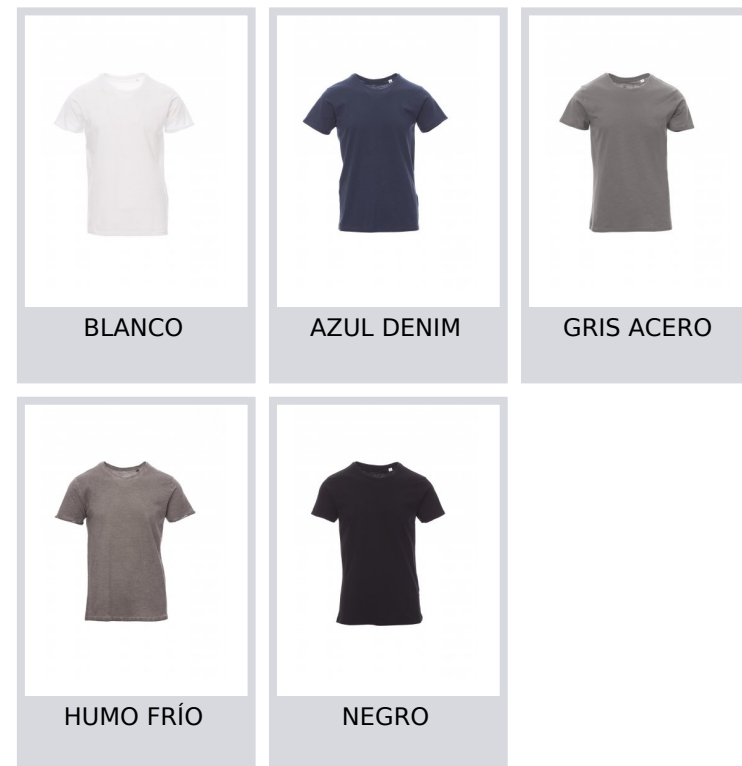

PARTY

000997-0313

Camiseta de manga corta para hombre con cuello ligeramente redondo, cuello bajo de 1 cm de elastano, hombros ajustados con doble costura en la parte interior, mangas con acabado rústico y con vuelta, costuras laterales, sin etiqueta

Composición: 100 % ALGODÓN
Apariencia: JERSEY EFECTO FLAMEADO
Peso: 150 GR/MQ
Tallas: XS-S-M-L-XL-XXL-3XL
Embalaje: 5/100

HECHO EN: HECHO EN BANGLADESH
HS CODE: 61091000

Colores

Instrucciones de lavado

Certificados

Guía de tallas

International Sizes	XXS		XS		S		M		L		XL		XXL		3XL		4XL		5XL	
IT - DE	36	38	40	42	44	46	48	50	52	54	56	58	60	62	64	66	68	70	72	74
FR - ES	32	34	36	38	40	42	44	46	48	50	52	54	56	58	60	62	64	66	68	70
UK Top	29	30	31	33	34	36	38	39	41	42	44	46	47	48	50	52	53	55	56	58
UK Trousers	25	27	28	29	30	32	33	34	36	38	40	41	43	45	46	48	49	51	52	54
(G) - cm	37	37	38	38	39	39	40	40	41	41	42,5	42,5	44	44	45	45	46	46	47	47
(G) - in	14½	14½	15	15	15½	15½	15¾	15¾	16	16	16¾	16¾	17¼	17¼	17¾	17¾	18	18	18½	18½
(A) - cm	72	76	80	84	88	92	96	100	104	108	112	116	120	124	128	132	136	140	144	148
(A) - in	28	30	31	33	34	36	38	39	41	42	44	46	47	48	50	52	53	55	56	58
(B) - cm	64	68	72	74	76	80	84	88	92	96	100	104	108	112	116	120	124	128	132	136
(B) - in	25	27	28	29	30	32	33	34	36	38	40	41	43	45	46	48	49	51	52	54
(C) - cm	80	84	88	90	92	96	100	104	108	112	116	120	124	128	132	136	140	144	148	152
(C) - in	31	33	34	35	36	38	39	41	42	44	46	47	49	50	52	53	55	56	58	59
(D) - cm	82	82	84	84	85	85	86	86	87	87	88	88	88	88	88	88	89	89	89	89
(D) - in	32	32	33	33	33	33	33	33	34	34	34	34	34	34	34	34	35	35	35	35
(E) - cm	170/181				175/187				175/189											
(E) - in	67/71				69/73				69/75