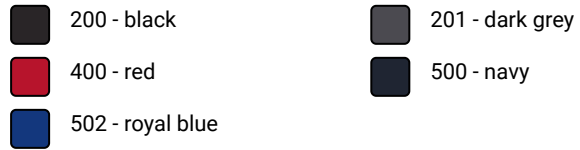

MUKUA

MK610V

CHAQUETA POLAR 280

COLOR

TALLA

S / M / L / XL / 2XL / 3XL

PERTH

DETALLES

Chaqueta polar unisex. 280 g/m².

Cremallera completa invertida con cordón y tirador decorativo plástico. Tono sobre tono.
 Máxima resistencia certificada frente a la generación de pilling.
 Puños, bajo y boca de bolsillo terminados con recubridora.
 Bolsillos tipo canguro prácticos y de fácil acceso.
 Etiqueta removable. Apto para personalizar.
 Cuello alto.
 Regular Fit.