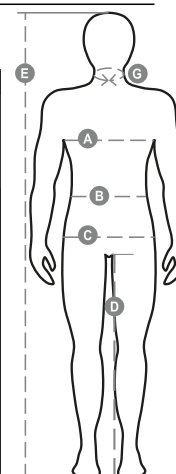

# KNEE TECH

001509-0488

Rodilleras en EVA expandido, densidad 45/50 kg/m<sup>3</sup>. Se venden por par.

**Composición:** 100% EVA Ethylene vinyl acetate 45/50 kg/m<sup>3</sup>

**Apariencia:** EVA EXPANDIDO

## Guía de tallas

International Sizes	XXS		XS		S		M		L		XL		XXL		3XL		4XL		5XL	
IT - DE	36	38	40	42	44	46	48	50	52	54	56	58	60	62	64	66	68	70	72	74
FR - ES	32	34	36	38	40	42	44	46	48	50	52	54	56	58	60	62	64	66	68	70
UK Top	29	30	31	33	34	36	38	39	41	42	44	46	47	48	50	52	53	55	56	58
UK Trousers	25	27	28	29	30	32	33	34	36	38	40	41	43	45	46	48	49	51	52	54
<b>(G) - cm</b>	37	37	38	38	39	39	40	40	41	41	42,5	42,5	44	44	45	45	46	46	47	47
<b>(G) - in</b>	14½	14½	15	15	15½	15½	15¾	15¾	16	16	16¾	16¾	17¼	17¼	17¾	17¾	18	18	18½	18½
<b>(A) - cm</b>	72	76	80	84	88	92	96	100	104	108	112	116	120	124	128	132	136	140	144	148
<b>(A) - in</b>	28	30	31	33	34	36	38	39	41	42	44	46	47	48	50	52	53	55	56	58
<b>(B) - cm</b>	64	68	72	74	76	80	84	88	92	96	100	104	108	112	116	120	124	128	132	136
<b>(B) - in</b>	25	27	28	29	30	32	33	34	36	38	40	41	43	45	46	48	49	51	52	54
<b>(C) - cm</b>	80	84	88	90	92	96	100	104	108	112	116	120	124	128	132	136	140	144	148	152
<b>(C) - in</b>	31	33	34	35	36	38	39	41	42	44	46	47	49	50	52	53	55	56	58	59
<b>(D) - cm</b>	82	82	84	84	85	85	86	86	87	87	88	88	88	88	88	88	89	89	89	89
<b>(D) - in</b>	32	32	33	33	33	33	33	33	34	34	34	34	34	34	34	34	35	35	35	35
<b>(E) - cm</b>	170/181				175/187				175/189											
<b>(E) - in</b>	67/71				69/73				69/75											