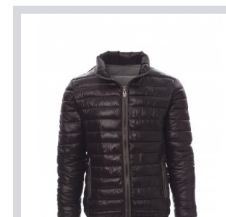

# INFORMAL

000385-0045

Plumífero para hombre con cremallera de plástico de 8 mm con cursor de metal, borde fino en los puños y la cintura, dos bolsillos exteriores. Interior: acolchado de poliéster efecto pluma, tres bolsillos.

## Colores

ROJO/GRIS

AZUL DE VESTIR/GRIS

AZUL REAL/GRIS

GRIS ACERO/GRIS

NEGRO/GRIS