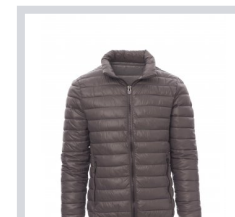

# INFORMAL

000385-0045

Plumífero para hombre con cremallera de plástico de 8 mm con cursor de metal, borde fino en los puños y la cintura, dos bolsillos exteriores. Interior: acolchado de poliéster efecto pluma, tres bolsillos.

## Colores

ROJO/GRIS

AZUL DE VESTIR/GRIS

AZUL REAL/GRIS

GRIS ACERO/GRIS

NEGRO/GRIS