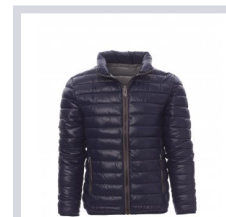

INFORMAL

000385-0045

Plumífero para hombre con cremallera de plástico de 8 mm con cursor de metal, borde fino en los puños y la cintura, dos bolsillos exteriores. Interior: acolchado de poliéster efecto pluma, tres bolsillos.

Composición: 100 % NAILON

Apariencia: NAILON 420T

Peso: 38 GR/MQ

Tallas: S-M-L-XL-XXL-3XL-4XL-5XL

Embalaje: 1/10

HECHO EN: HECHO EN CHINA

HS CODE: 62014010

Colores

AZUL REAL/GRIS

GRIS ACERO/GRIS

NEGRO/GRIS

Instrucciones de lavado

Certificados

Guía de tallas

International Sizes	XXS		XS		S		M		L		XL		XXL		3XL		4XL		5XL	
IT - DE	36	38	40	42	44	46	48	50	52	54	56	58	60	62	64	66	68	70	72	74
FR - ES	32	34	36	38	40	42	44	46	48	50	52	54	56	58	60	62	64	66	68	70
UK Top	29	30	31	33	34	36	38	39	41	42	44	46	47	48	50	52	53	55	56	58
UK Trousers	25	27	28	29	30	32	33	34	36	38	40	41	43	45	46	48	49	51	52	54
(G) - cm	37	37	38	38	39	39	40	40	41	41	42,5	42,5	44	44	45	45	46	46	47	47
(G) - in	14½	14½	15	15	15½	15½	15¾	15¾	16	16	16¾	16¾	17¼	17¼	17¾	17¾	18	18	18½	18½
(A) - cm	72	76	80	84	88	92	96	100	104	108	112	116	120	124	128	132	136	140	144	148
(A) - in	28	30	31	33	34	36	38	39	41	42	44	46	47	48	50	52	53	55	56	58
(B) - cm	64	68	72	74	76	80	84	88	92	96	100	104	108	112	116	120	124	128	132	136
(B) - in	25	27	28	29	30	32	33	34	36	38	40	41	43	45	46	48	49	51	52	54
(C) - cm	80	84	88	90	92	96	100	104	108	112	116	120	124	128	132	136	140	144	148	152
(C) - in	31	33	34	35	36	38	39	41	42	44	46	47	49	50	52	53	55	56	58	59
(D) - cm	82	82	84	84	85	85	86	86	87	87	88	88	88	88	88	88	89	89	89	89
(D) - in	32	32	33	33	33	33	33	33	34	34	34	34	34	34	34	34	35	35	35	35
(E) - cm	170/181				175/187				175/189											
(E) - in	67/71				69/73				69/75