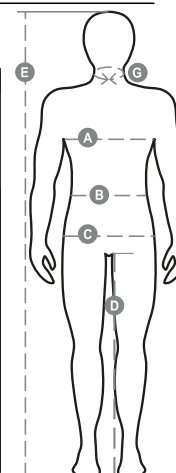

HURRICANE-JACKET

000354-0093

Chaqueta de alta visibilidad para lluvia con bandas 3M, mangas ranglán, cremallera completa de nailon y solapa con cierres a presión, capucha plegable, cintura con cordón, mangas rectas con puño elástico en el interior, dos bolsillos con solapa. Bandas y costuras estancas.

Composición: 100 % POLIÉSTER CON REVESTIMIENTO DE PU

Apariencia: TAFETÁN POLIÉSTER RECUBIERTO ANTILLUVIA

Peso: 170 GR/MQ

Tallas: S-M-L-XL-XXL-3XL

Embalaje: 1/20

HECHO EN: HECHO EN CHINA

HS CODE: 62102000

Colores

AMARILLO
FLUORESCENTE

NARANJA
FLUORESCENTE

Guía de tallas

International Sizes	XXS		XS		S		M		L		XL		XXL		3XL		4XL		5XL	
IT - DE	36	38	40	42	44	46	48	50	52	54	56	58	60	62	64	66	68	70	72	74
FR - ES	32	34	36	38	40	42	44	46	48	50	52	54	56	58	60	62	64	66	68	70
UK Top	29	30	31	33	34	36	38	39	41	42	44	46	47	48	50	52	53	55	56	58
UK Trousers	25	27	28	29	30	32	33	34	36	38	40	41	43	45	46	48	49	51	52	54
(G) - cm	37	37	38	38	39	39	40	40	41	41	42,5	42,5	44	44	45	45	46	46	47	47
(G) - in	14½	14½	15	15	15½	15½	15¾	15¾	16	16	16¾	16¾	17¼	17¼	17¾	17¾	18	18	18½	18½
(A) - cm	72	76	80	84	88	92	96	100	104	108	112	116	120	124	128	132	136	140	144	148
(A) - in	28	30	31	33	34	36	38	39	41	42	44	46	47	48	50	52	53	55	56	58
(B) - cm	64	68	72	74	76	80	84	88	92	96	100	104	108	112	116	120	124	128	132	136
(B) - in	25	27	28	29	30	32	33	34	36	38	40	41	43	45	46	48	49	51	52	54
(C) - cm	80	84	88	90	92	96	100	104	108	112	116	120	124	128	132	136	140	144	148	152
(C) - in	31	33	34	35	36	38	39	41	42	44	46	47	49	50	52	53	55	56	58	59
(D) - cm	82	82	84	84	85	85	86	86	87	87	88	88	88	88	88	88	89	89	89	89
(D) - in	32	32	33	33	33	33	33	33	34	34	34	34	34	34	34	34	35	35	35	35
(E) - cm	170/181				175/187				175/189											
(E) - in	67/71				69/73				69/75											