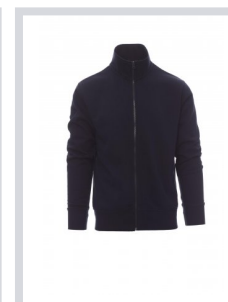

AZUL MARINO