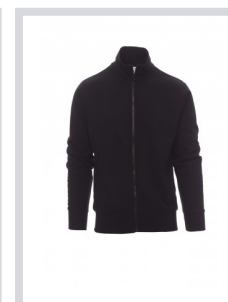

# HOUSTON

001085-0308

Sudadera para hombre, con cremallera completa de plástico a juego y tirador metálico, mangas ajustadas, puños y dobladillo elásticos, costuras reforzadas, cinta en la parte interior del cuello a juego.

## Colores

ROJO

AZUL MARINO

AZUL REAL

HUMO

NEGRO