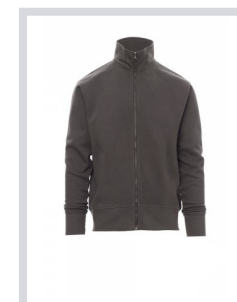

# HOUSTON

001085-0308

Sudadera para hombre, con cremallera completa de plástico a juego y tirador metálico, mangas ajustadas, puños y dobladillo elásticos, costuras reforzadas, cinta en la parte interior del cuello a juego.

## Colores

ROJO

AZUL MARINO

AZUL REAL

HUMO

NEGRO