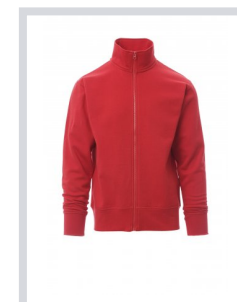

Colores

ROJO