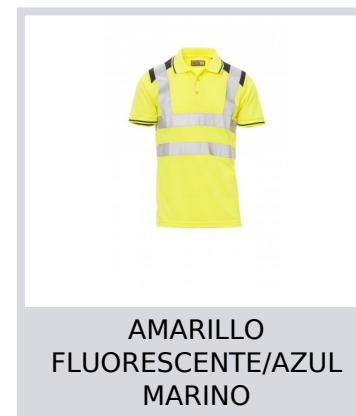

GUARD+

001028-0028

Camiseta polo de manga corta, alta visibilidad y dos tonalidades para hombre con bandas reflectantes, con tres botones efecto nácar a juego, cuello fino y extremo de la manga elásticos y de contraste, ventilaciones laterales, pespunte en cuello oculto.

Composición: 100 % POLIÉSTER

Apariencia: DRY-TECH

Peso: 150 GR/MQ

Tallas: XS-S-M-L-XL-XXL-3XL-4XL-5XL

Embalaje: 1/50

HECHO EN: HECHO EN CHINA

HS CODE: 61052010

Colores

Guía de tallas

International Sizes	XXS		XS		S		M		L		XL		XXL		3XL		4XL		5XL	
IT - DE	36	38	40	42	44	46	48	50	52	54	56	58	60	62	64	66	68	70	72	74
FR - ES	32	34	36	38	40	42	44	46	48	50	52	54	56	58	60	62	64	66	68	70
UK Top	29	30	31	33	34	36	38	39	41	42	44	46	47	48	50	52	53	55	56	58
UK Trousers	25	27	28	29	30	32	33	34	36	38	40	41	43	45	46	48	49	51	52	54
(G) - cm	37	37	38	38	39	39	40	40	41	41	42,5	42,5	44	44	45	45	46	46	47	47
(G) - in	14½	14½	15	15	15½	15½	15¾	15¾	16	16	16¾	16¾	17¼	17¼	17¾	17¾	18	18	18½	18½
(A) - cm	72	76	80	84	88	92	96	100	104	108	112	116	120	124	128	132	136	140	144	148
(A) - in	28	30	31	33	34	36	38	39	41	42	44	46	47	48	50	52	53	55	56	58
(B) - cm	64	68	72	74	76	80	84	88	92	96	100	104	108	112	116	120	124	128	132	136
(B) - in	25	27	28	29	30	32	33	34	36	38	40	41	43	45	46	48	49	51	52	54
(C) - cm	80	84	88	90	92	96	100	104	108	112	116	120	124	128	132	136	140	144	148	152
(C) - in	31	33	34	35	36	38	39	41	42	44	46	47	49	50	52	53	55	56	58	59
(D) - cm	82	82	84	84	85	85	86	86	87	87	88	88	88	88	88	88	89	89	89	89
(D) - in	32	32	33	33	33	33	33	33	34	34	34	34	34	34	34	34	35	35	35	35
(E) - cm	170/181				175/187				175/189											
(E) - in	67/71				69/73				69/75											

Instrucciones de lavado

Certificados