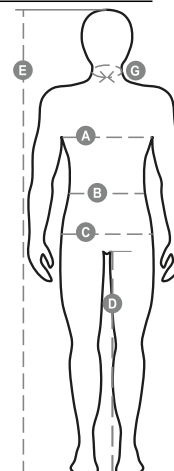

# GUARD+

001028-0028

Camiseta polo de manga corta, alta visibilidad y dos tonalidades para hombre con bandas reflectantes, con tres botones efecto nácar a juego, cuello fino y extremo de la manga elásticos y de contraste, ventilaciones laterales, pespunte en cuello oculto.

**Composición:** 100 % POLIÉSTER

**Apariencia:** DRY-TECH

**Peso:** 150 GR/MQ

**Tallas:** XS-S-M-L-XL-XXL-3XL-4XL-5XL

**Embalaje:** 1/50

**HECHO EN:** HECHO EN CHINA

**HS CODE:** 61052010

## Guía de tallas

International Sizes	XXS		XS		S		M		L		XL		XXL		3XL		4XL		5XL	
IT - DE	36	38	40	42	44	46	48	50	52	54	56	58	60	62	64	66	68	70	72	74
FR - ES	32	34	36	38	40	42	44	46	48	50	52	54	56	58	60	62	64	66	68	70
UK Top	29	30	31	33	34	36	38	39	41	42	44	46	47	48	50	52	53	55	56	58
UK Trousers	25	27	28	29	30	32	33	34	36	38	40	41	43	45	46	48	49	51	52	54
<b>(G) - cm</b>	37	37	38	38	39	39	40	40	41	41	42,5	42,5	44	44	45	45	46	46	47	47
<b>(G) - in</b>	14½	14½	15	15	15½	15½	15¾	15¾	16	16	16¾	16¾	17¼	17¼	17¾	17¾	18	18	18½	18½
<b>(A) - cm</b>	72	76	80	84	88	92	96	100	104	108	112	116	120	124	128	132	136	140	144	148
<b>(A) - in</b>	28	30	31	33	34	36	38	39	41	42	44	46	47	48	50	52	53	55	56	58
<b>(B) - cm</b>	64	68	72	74	76	80	84	88	92	96	100	104	108	112	116	120	124	128	132	136
<b>(B) - in</b>	25	27	28	29	30	32	33	34	36	38	40	41	43	45	46	48	49	51	52	54
<b>(C) - cm</b>	80	84	88	90	92	96	100	104	108	112	116	120	124	128	132	136	140	144	148	152
<b>(C) - in</b>	31	33	34	35	36	38	39	41	42	44	46	47	49	50	52	53	55	56	58	59
<b>(D) - cm</b>	82	82	84	84	85	85	86	86	87	87	88	88	88	88	88	88	89	89	89	89
<b>(D) - in</b>	32	32	33	33	33	33	33	33	34	34	34	34	34	34	34	34	35	35	35	35
<b>(E) - cm</b>	170/181				175/187				175/189											
<b>(E) - in</b>	67/71				69/73				69/75											