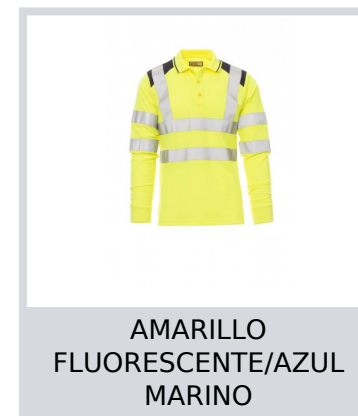

AMARILLO
FLUORESCENTE/VERDE

Colores