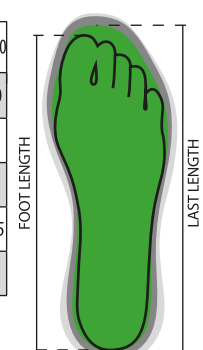

Composición: CROSTA BOVINA

Apariencia: ANTE CALADO

Tallas: 39-40-41-41,5-42-42,5-43-43,5-44-44,5-45-46-47-48

Embalaje: 1/6

HECHO EN: HECHO EN ITALIA

HS CODE: 64029110

Colores

S0004
NERO

S0202
CAQUI

S0301
AZUL MARINO

S1005
GRIS ACERO

Man
Regular fit
TOP-ALU. CAP.
Ortholite
MASTER BALANCE
GET SOUL
ITALIAN LEATHER
Water repellent
Breathable

Guía de tallas

Ámbitos de uso

Certificados

PAYPER last length (mm)	235,0	238,0	241,5	245,0	248,0	251,5	255,0	258,0	261,5	265,0	268,0	271,5	276,0	279,0	281,5	285,0	288,0	291,5	295,0	298,0	301,5	305,0	308,0	311,5	315,0	318,0	321,5	325,0	328,0	331,5	335,0	338,0	341,5	345,0	348,0	
MONDOPOINT (mm)	225	230	230	235	240	240	245	250	250	255	260	260	265	270	270	275	280	280	285	290	290	295	300	300	305	310	310	315	320	320	325	330	330	335	340	
EUR	35	35 1/2	36	36 1/2	37	37 1/2	38	38 1/2	39	39 1/2	40	40 1/2	41	41 1/2	42	42 1/2	43	43 1/2	44	44 1/2	45	45 1/2	46	46 1/2	47	47 1/2	48	48 1/2	49	49 1/2	50	50 1/2	51	51 1/2	52	
UK	3	3.5	4	5	5.5	6.5	7.5	8	8	8.5	9	9.5	9.5	10	10.5	11	12	13	13.5	14.5	15	16														
US MAN	3	3.5	4.5	5.5	6	7	7.5	8	8.5	9	9.5	9.5	10	10.5	11	11.5	12.5	13	14	14.5	15.5	16.5														
US WOMAN	4	4.5	5.5	6.5	7	8	8.5	9	9.5																											

Sole
 Last
 Foot