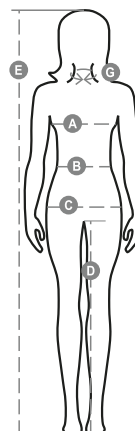

EASY+LADY

000844-0069

Chaleco de forro polar para mujer, cremallera de plástico con doble tirador, corte ranglán, dos bolsillos delanteros con cremallera oculta y bolsillo con cremallera a la altura del pecho.

Composición: 100 % POLIÉSTER

Apariencia: POLAR 288F

Peso: 280 GR/MQ

Tallas: S-M-L-XL

Embalaje: 1/20

HECHO EN: HECHO EN CHINA

HS CODE: 62024010

Colores

Guía de tallas

International Sizes	XS		S		M		L		XL		XXL		3XL	
IT	34	36	38	40	42	44	46	48	50	52	54	56	58	60
FR - ES	30	32	34	36	38	40	42	44	46	48	50	52	54	56
DE	28	30	32	34	36	38	40	42	44	46	48	50	52	54
UK	2	4	6	8	10	12	14	16	18	20	22	24	26	28
(G) - cm	36	36	37	37	38,5	38,5	39,5	39,5	41	41	42	42	43	43
(G) - in	14	14	14½	14½	15	15	15½	15½	16	16	16½	16½	17	17
(A) - cm	72	76	80	84	88	92	96	100	104	108	112	116	120	124
(A) - in	28	30	31	33	35	36	37	39	41	42	44	45	47	48
(B) - cm	54	58	62	66	70	74	76	80	84	88	92	96	100	104
(B) - in	21	23	24	26	27	29	30	31	33	35	36	38	39	41
(C) - cm	80	84	88	92	96	100	104	108	112	116	120	124	128	132
(C) - in	31	33	35	36	38	39	41	42	44	45	47	48	50	51
(D) - cm	81	81	82	82	82	82	83	83	84	84	84	84	85	85
(D) - in	32	32	32	32	32	32	32	32	33	33	33	33	34	34
(E) - cm	160/175						168/185							
(E) - in	63/69						66/73							