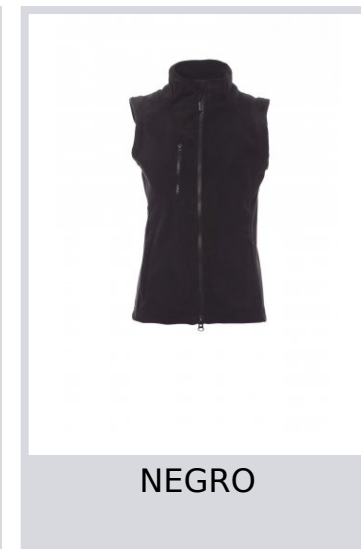

EASY+LADY

000844-0069

Chaleco de forro polar para mujer, cremallera de plástico con doble tirador, corte ranglán, dos bolsillos delanteros con cremallera oculta y bolsillo con cremallera a la altura del pecho.

Composición: 100 % POLIÉSTER

Apariencia: POLAR 288F

Peso: 280 GR/MQ

Tallas: S-M-L-XL

Embalaje: 1/20

HECHO EN: HECHO EN CHINA

HS CODE: 62024010

Colores