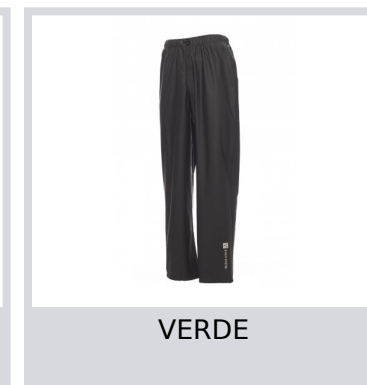

DRY-PANTS

000443-0101

Pantalón para lluvia, cintura elástica con cordón, parte inferior de la pernera ajustable con cierre a presión, costuras estancas.

Composición: 100 % POLIURETANO

Apariencia: POLIURETANO - 8000MM

Peso: 180 GR/MQ

Tallas: S-M-L-XL-XXL-3XL

Embalaje: 1/20

HECHO EN: HECHO EN CHINA

HS CODE: 62104000

Colores

Instrucciones de lavado

Certificados