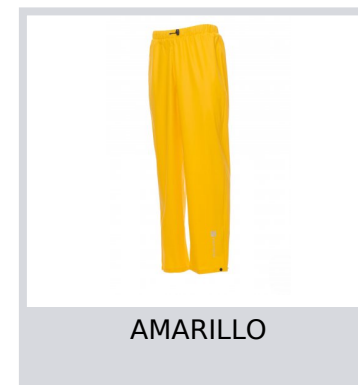

DRY-PANTS

000443-0101

Pantalón para lluvia, cintura elástica con cordón, parte inferior de la pernera ajustable con cierre a presión, costuras estancas.

Composición: 100 % POLIURETANO

Apariencia: POLIURETANO - 8000MM

Peso: 180 GR/MQ

Tallas: S-M-L-XL-XXL-3XL

Embalaje: 1/20

HECHO EN: HECHO EN CHINA

HS CODE: 62104000

Colores

Instrucciones de lavado

Certificados