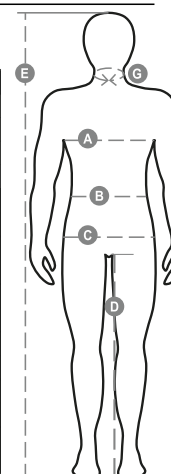

DRY-PANTS

000443-0101

Pantalón para lluvia, cintura elástica con cordón, parte inferior de la pernera ajustable con cierre a presión, costuras estancas.

Composición: 100 % POLIURETANO

Apariencia: POLIURETANO - 8000MM

Peso: 180 GR/MQ

Tallas: S-M-L-XL-XXL-3XL

Embalaje: 1/20

HECHO EN: HECHO EN CHINA

HS CODE: 62104000

Colores

Instrucciones de lavado

Certificados

Guía de tallas

International Sizes	XXS		XS		S		M		L		XL		XXL		3XL		4XL		5XL	
IT - DE	36	38	40	42	44	46	48	50	52	54	56	58	60	62	64	66	68	70	72	74
FR - ES	32	34	36	38	40	42	44	46	48	50	52	54	56	58	60	62	64	66	68	70
UK Top	29	30	31	33	34	36	38	39	41	42	44	46	47	48	50	52	53	55	56	58
UK Trousers	25	27	28	29	30	32	33	34	36	38	40	41	43	45	46	48	49	51	52	54
(G) - cm	37	37	38	38	39	39	40	40	41	41	42,5	42,5	44	44	45	45	46	46	47	47
(G) - in	14½	14½	15	15	15½	15½	15¾	15¾	16	16	16¾	16¾	17¼	17¼	17¾	17¾	18	18	18½	18½
(A) - cm	72	76	80	84	88	92	96	100	104	108	112	116	120	124	128	132	136	140	144	148
(A) - in	28	30	31	33	34	36	38	39	41	42	44	46	47	48	50	52	53	55	56	58
(B) - cm	64	68	72	74	76	80	84	88	92	96	100	104	108	112	116	120	124	128	132	136
(B) - in	25	27	28	29	30	32	33	34	36	38	40	41	43	45	46	48	49	51	52	54
(C) - cm	80	84	88	90	92	96	100	104	108	112	116	120	124	128	132	136	140	144	148	152
(C) - in	31	33	34	35	36	38	39	41	42	44	46	47	49	50	52	53	55	56	58	59
(D) - cm	82	82	84	84	85	85	86	86	87	87	88	88	88	88	88	88	89	89	89	89
(D) - in	32	32	33	33	33	33	33	33	34	34	34	34	34	34	34	34	35	35	35	35
(E) - cm	170/181				175/187				175/189											
(E) - in	67/71				69/73				69/75											