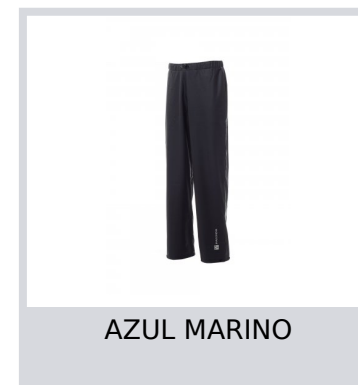

Colores

Instrucciones de lavado

Certificados