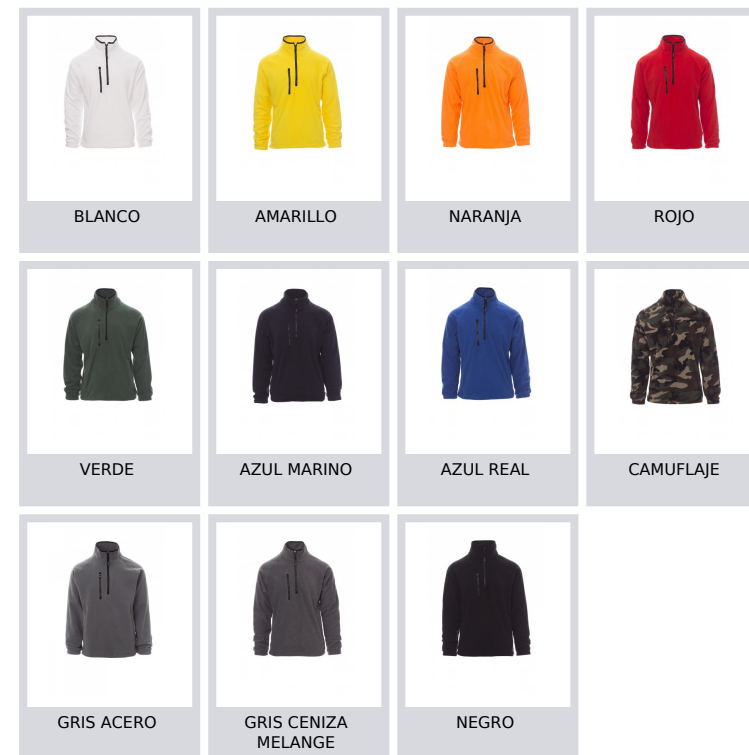

DOLOMITI+

000397-0069

Forro polar, con media cremallera de 8 mm de plástico negra, mangas ranglán, cordón ajustable en la cintura, puños elásticos, dos bolsillos con cremallera oculta, un bolsillo delantero con cremallera, cuello con cinta de refuerzo de contraste, costuras reforzadas.

Composición: 100 % POLIÉSTER

Apariencia: POLAR 288F

Peso: 280 GR/MQ

Tallas: XS-S-M-L-XL-XXL-3XL-4XL-5XL

Embalaje: 1/10

HECHO EN: HECHO EN CHINA

HS CODE: 61103091

Colores