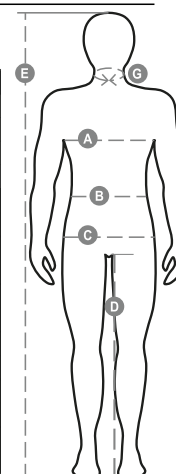

DOCKYARD

001220-0379

Parka bicolor de triple uso y alta visibilidad, consta de: chaqueta exterior sin forro, con cremallera entera oculta, capucha plegable, dos bolsillos frontales con tapeta, porta móvil y gancho porta tarjeta de identificación, un bolsillo interno con cierre de velcro. Interior desmontable: chaqueta acolchada, mangas desmontables con puño en tejido RIB elástico, dos bolsillos frontales con cremallera, un bolsillo interno con cremallera, costuras termoencintadas.

Composición: 100 % POLIÉSTER CON REVESTIMIENTO DE PU

Apariencia: 300D OXFORD 100% PL/PU 190T TAFETÁN

Peso: 180 GR/MQ

Tallas: S-M-L-XL-XXL-3XL-4XL-5XL

Embalaje: 1/5

HECHO EN: HECHO EN CHINA

HS CODE: 62014090

Colores

AMARILLO FLUORES
CENTE/AZUL
MARINO

NARANJA FLUORESC
ENTE/AZUL MARINO

Guía de tallas

International Sizes	XXS		XS		S		M		L		XL		XXL		3XL		4XL		5XL	
IT - DE	36	38	40	42	44	46	48	50	52	54	56	58	60	62	64	66	68	70	72	74
FR - ES	32	34	36	38	40	42	44	46	48	50	52	54	56	58	60	62	64	66	68	70
UK Top	29	30	31	33	34	36	38	39	41	42	44	46	47	48	50	52	53	55	56	58
UK Trousers	25	27	28	29	30	32	33	34	36	38	40	41	43	45	46	48	49	51	52	54
(G) - cm	37	37	38	38	39	39	40	40	41	41	42,5	42,5	44	44	45	45	46	46	47	47
(G) - in	14½	14½	15	15	15½	15½	15¾	15¾	16	16	16¾	16¾	17¼	17¼	17¾	17¾	18	18	18½	18½
(A) - cm	72	76	80	84	88	92	96	100	104	108	112	116	120	124	128	132	136	140	144	148
(A) - in	28	30	31	33	34	36	38	39	41	42	44	46	47	48	50	52	53	55	56	58
(B) - cm	64	68	72	74	76	80	84	88	92	96	100	104	108	112	116	120	124	128	132	136
(B) - in	25	27	28	29	30	32	33	34	36	38	40	41	43	45	46	48	49	51	52	54
(C) - cm	80	84	88	90	92	96	100	104	108	112	116	120	124	128	132	136	140	144	148	152
(C) - in	31	33	34	35	36	38	39	41	42	44	46	47	49	50	52	53	55	56	58	59
(D) - cm	82	82	84	84	85	85	86	86	87	87	88	88	88	88	88	88	89	89	89	89
(D) - in	32	32	33	33	33	33	33	33	34	34	34	34	34	34	34	34	35	35	35	35
(E) - cm	170/181				175/187				175/189											
(E) - in	67/71				69/73				69/75											