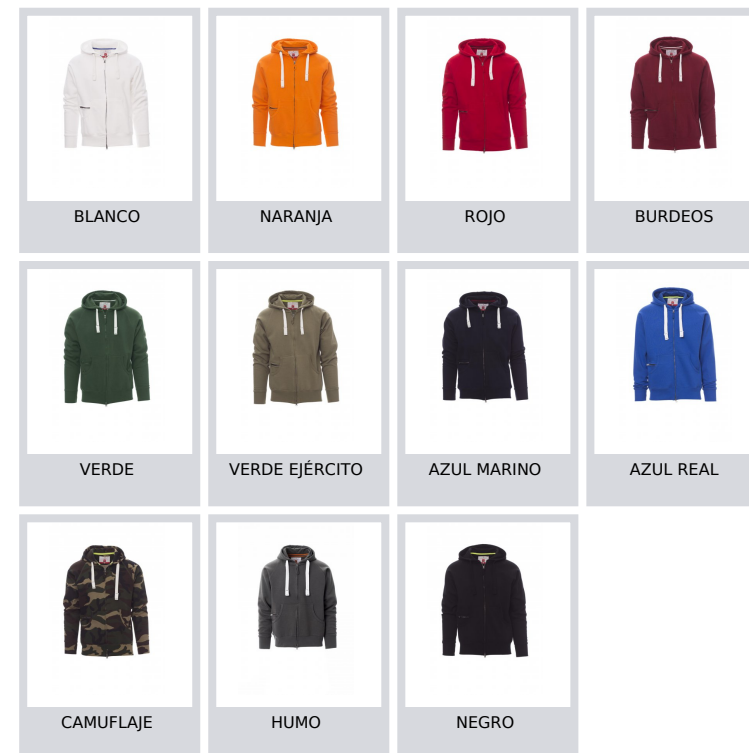

# DALLAS+

000021-0001

Sudadera con capucha para hombre con cremallera SBS completa de plástico cubierta y doble tirador metálico, capucha con doble costura y cordón blanco con puntadas y aros metálicos de contraste, mangas ranglán, bolsillos canguro, pequeño bolsillo con cremallera, puños y dobladillo elásticos, costuras reforzadas.

**Composición:** 70 % ALGODÓN + 30 % POLIÉSTER

**Apariencia:** PERCHADA

**Peso:** 300 GR/MQ

**Tallas:** XS-S-M-L-XL-XXL-3XL-4XL-5XL

**Embalaje:** 5/20

**HECHO EN:** HECHO EN PAKISTÁN

**HS CODE:** 61102091

## Colores