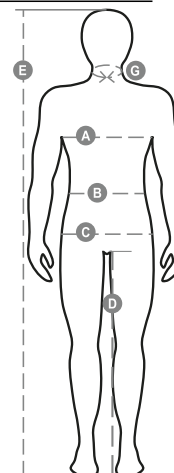

# DALLAS+

000021-0001

Sudadera con capucha para hombre con cremallera SBS completa de plástico cubierta y doble tirador metálico, capucha con doble costura y cordón blanco con puntadas y aros metálicos de contraste, mangas ranglán, bolsillos canguro, pequeño bolsillo con cremallera, puños y dobladillo elásticos, costuras reforzadas.

**Composición:** 70 % ALGODÓN + 30 % POLIÉSTER

**Apariencia:** PERCHADA

**Peso:** 300 GR/MQ

**Tallas:** XS-S-M-L-XL-XXL-3XL-4XL-5XL

**Embalaje:** 5/20

**HECHO EN:** HECHO EN PAKISTÁN

**HS CODE:** 61102091

## Guía de tallas

International Sizes	XXS		XS		S		M		L		XL		XXL		3XL		4XL		5XL	
IT - DE	36	38	40	42	44	46	48	50	52	54	56	58	60	62	64	66	68	70	72	74
FR - ES	32	34	36	38	40	42	44	46	48	50	52	54	56	58	60	62	64	66	68	70
UK Top	29	30	31	33	34	36	38	39	41	42	44	46	47	48	50	52	53	55	56	58
UK Trousers	25	27	28	29	30	32	33	34	36	38	40	41	43	45	46	48	49	51	52	54
<b>(G) - cm</b>	37	37	38	38	39	39	40	40	41	41	42,5	42,5	44	44	45	45	46	46	47	47
<b>(G) - in</b>	14½	14½	15	15	15½	15½	15¾	15¾	16	16	16¾	16¾	17¼	17¼	17¾	17¾	18	18	18½	18½
<b>(A) - cm</b>	72	76	80	84	88	92	96	100	104	108	112	116	120	124	128	132	136	140	144	148
<b>(A) - in</b>	28	30	31	33	34	36	38	39	41	42	44	46	47	48	50	52	53	55	56	58
<b>(B) - cm</b>	64	68	72	74	76	80	84	88	92	96	100	104	108	112	116	120	124	128	132	136
<b>(B) - in</b>	25	27	28	29	30	32	33	34	36	38	40	41	43	45	46	48	49	51	52	54
<b>(C) - cm</b>	80	84	88	90	92	96	100	104	108	112	116	120	124	128	132	136	140	144	148	152
<b>(C) - in</b>	31	33	34	35	36	38	39	41	42	44	46	47	49	50	52	53	55	56	58	59
<b>(D) - cm</b>	82	82	84	84	85	85	86	86	87	87	88	88	88	88	88	88	89	89	89	89
<b>(D) - in</b>	32	32	33	33	33	33	33	33	34	34	34	34	34	34	34	34	35	35	35	35
<b>(E) - cm</b>	170/181				175/187				175/189											
<b>(E) - in</b>	67/71				69/73				69/75											