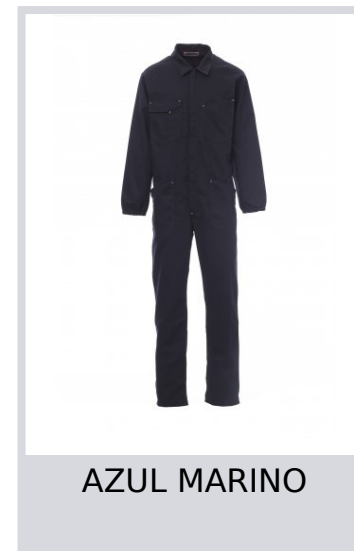

PAYPER

COVER

001262-0331

Mono con cremallera central de doble cursor cubierta, elástico en los puños y en la cintura interior de la espalda. Dos bolsillos aplicados, dos bolsillos a la altura del pecho, uno para smartphone, soporte para tarjeta de identificación, soporte para bolígrafos y tapeta de cierre con velcro, bolsillo con soporte para metro. Costuras de la entrepierna e interior de la pierna con doble aguja.

Composición: 100 % ALGODÓN

Apariencia: TWILL SANFORIZADO

Peso: 260 GR/MQ

Tallas: XXS-XS-S-M-L-XL-XXL-3XL-4XL-5XL

Embalaje: 1/10

HECHO EN: HECHO EN PAKISTÁN

HS CODE: 62113210

Colores