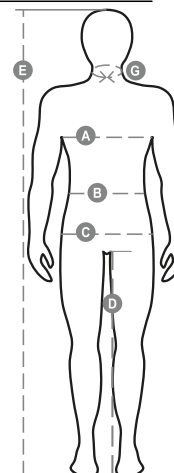

PAYPER

COVER

001262-0331

Mono con cremallera central de doble cursor cubierta, elástico en los puños y en la cintura interior de la espalda. Dos bolsillos aplicados, dos bolsillos a la altura del pecho, uno para smartphone, soporte para tarjeta de identificación, soporte para bolígrafos y tapeta de cierre con velcro, bolsillo con soporte para metro. Costuras de la entrepierna e interior de la pierna con doble aguja.

Composición: 100 % ALGODÓN

Apariencia: TWILL SANFORIZADO

Peso: 260 GR/MQ

Tallas: XXS-XS-S-M-L-XL-XXL-3XL-4XL-5XL

Embalaje: 1/10

HECHO EN: HECHO EN PAKISTÁN

HS CODE: 62113210

Colores

Guía de tallas

International Sizes	XXS		XS		S		M		L		XL		XXL		3XL		4XL		5XL	
IT - DE	36	38	40	42	44	46	48	50	52	54	56	58	60	62	64	66	68	70	72	74
FR - ES	32	34	36	38	40	42	44	46	48	50	52	54	56	58	60	62	64	66	68	70
UK Top	29	30	31	33	34	36	38	39	41	42	44	46	47	48	50	52	53	55	56	58
UK Trousers	25	27	28	29	30	32	33	34	36	38	40	41	43	45	46	48	49	51	52	54
(G) - cm	37	37	38	38	39	39	40	40	41	41	42,5	42,5	44	44	45	45	46	46	47	47
(G) - in	14½	14½	15	15	15½	15½	15¾	15¾	16	16	16¾	16¾	17¼	17¼	17¾	17¾	18	18	18½	18½
(A) - cm	72	76	80	84	88	92	96	100	104	108	112	116	120	124	128	132	136	140	144	148
(A) - in	28	30	31	33	34	36	38	39	41	42	44	46	47	48	50	52	53	55	56	58
(B) - cm	64	68	72	74	76	80	84	88	92	96	100	104	108	112	116	120	124	128	132	136
(B) - in	25	27	28	29	30	32	33	34	36	38	40	41	43	45	46	48	49	51	52	54
(C) - cm	80	84	88	90	92	96	100	104	108	112	116	120	124	128	132	136	140	144	148	152
(C) - in	31	33	34	35	36	38	39	41	42	44	46	47	49	50	52	53	55	56	58	59
(D) - cm	82	82	84	84	85	85	86	86	87	87	88	88	88	88	88	88	89	89	89	89
(D) - in	32	32	33	33	33	33	33	33	34	34	34	34	34	34	34	34	35	35	35	35
(E) - cm	170/181				175/187				175/189											
(E) - in	67/71				69/73				69/75											