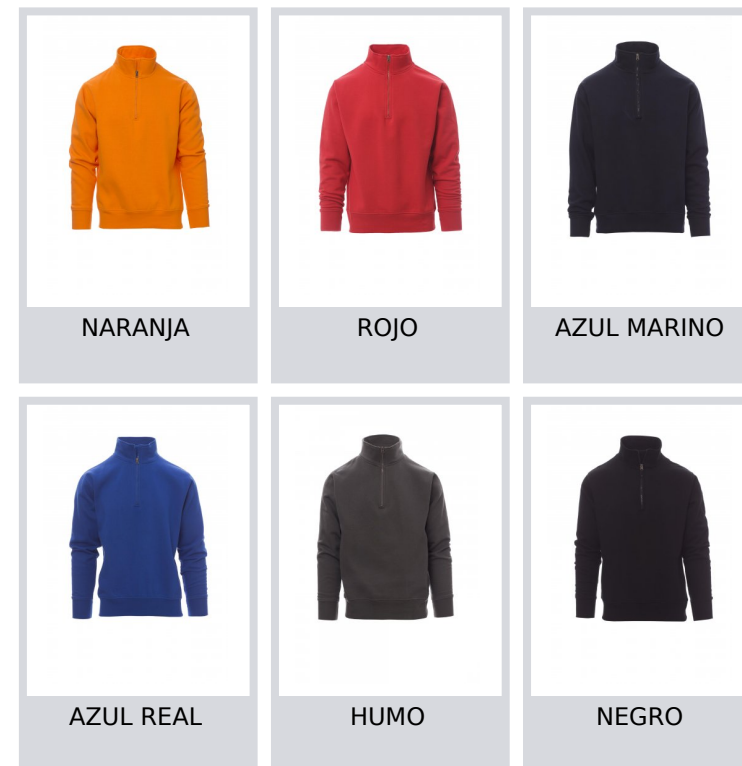

CANADA

000867-0308

Sudadera para hombre, con media cremallera de plástico a juego y cursor metálico, manga simple, puños y cintura de canalé elástico, costuras reforzadas.

Composición: 70 % ALGODÓN + 30 % POLIÉSTER

Apariencia: PERCHADA

Peso: 280 GR/MQ

Tallas: XS-S-M-L-XL-XXL-3XL-4XL-5XL

Embalaje: 5/20

HECHO EN: HECHO EN PAKISTÁN

HS CODE: 61102091

Colores

Guía de tallas