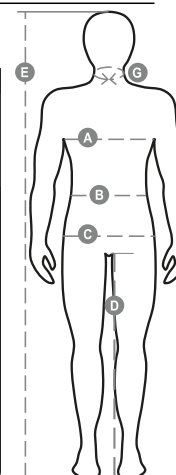

CANADA

000867-0308

Sudadera para hombre, con media cremallera de plástico a juego y cursor metálico, manga simple, puños y cintura de canalé elástico, costuras reforzadas.

Composición: 70 % ALGODÓN + 30 % POLIÉSTER

Apariencia: PERCHADA

Peso: 280 GR/MQ

Tallas: XS-S-M-L-XL-XXL-3XL-4XL-5XL

Embalaje: 5/20

HECHO EN: HECHO EN PAKISTÁN

HS CODE: 61102091

Colores

Guía de tallas

International Sizes	XXS		XS		S		M		L		XL		XXL		3XL		4XL		5XL	
IT - DE	36	38	40	42	44	46	48	50	52	54	56	58	60	62	64	66	68	70	72	74
FR - ES	32	34	36	38	40	42	44	46	48	50	52	54	56	58	60	62	64	66	68	70
UK Top	29	30	31	33	34	36	38	39	41	42	44	46	47	48	50	52	53	55	56	58
UK Trousers	25	27	28	29	30	32	33	34	36	38	40	41	43	45	46	48	49	51	52	54
(G) - cm	37	37	38	38	39	39	40	40	41	41	42,5	42,5	44	44	45	45	46	46	47	47
(G) - in	14½	14½	15	15	15½	15½	15¾	15¾	16	16	16¾	16¾	17¼	17¼	17¾	17¾	18	18	18½	18½
(A) - cm	72	76	80	84	88	92	96	100	104	108	112	116	120	124	128	132	136	140	144	148
(A) - in	28	30	31	33	34	36	38	39	41	42	44	46	47	48	50	52	53	55	56	58
(B) - cm	64	68	72	74	76	80	84	88	92	96	100	104	108	112	116	120	124	128	132	136
(B) - in	25	27	28	29	30	32	33	34	36	38	40	41	43	45	46	48	49	51	52	54
(C) - cm	80	84	88	90	92	96	100	104	108	112	116	120	124	128	132	136	140	144	148	152
(C) - in	31	33	34	35	36	38	39	41	42	44	46	47	49	50	52	53	55	56	58	59
(D) - cm	82	82	84	84	85	85	86	86	87	87	88	88	88	88	88	88	89	89	89	89
(D) - in	32	32	33	33	33	33	33	33	34	34	34	34	34	34	34	34	35	35	35	35
(E) - cm	170/181				175/187				175/189											
(E) - in	67/71				69/73				69/75											