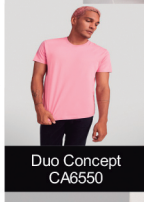

BALI CA6597