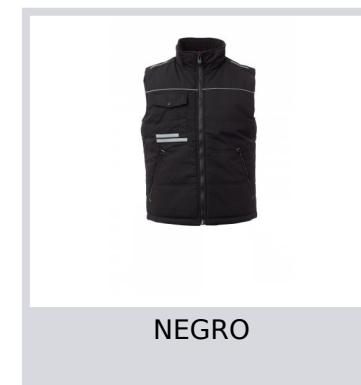

# AZUA 2.0

001032-0050

Chaleco unisex con cremallera de plástico de 8 mm con cursor de metal, espalda contorneada, dos amplios bolsillos exteriores con cremallera, amplio bolsillo a la altura del pecho multifunción, porta smartphone y bandas reflectantes, anilla de soporte para tarjeta de identificación. Interior: acolchado y acabado con forro de alta densidad, forro polar en la parte interior del cuello, un bolsillo.

**Composición:** 80 % POLIÉSTER + 20 % ALGODÓN

**Apariencia:** TECHNO ALGODÓN

**Peso:** 170 GR/MQ

**Tallas:** XS-S-M-L-XL-XXL-3XL-4XL-5XL

**Embalaje:** 1/10

**HECHO EN:** HECHO EN CHINA

**HS CODE:** 62014010

## Colores

AZUL MARINO

HUMO

NEGRO