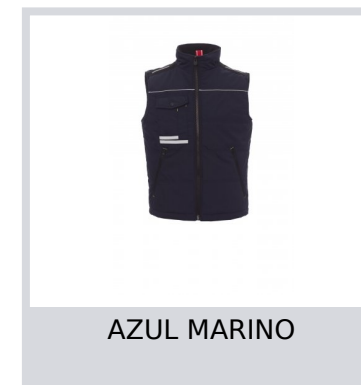

Colores

AZUL MARINO