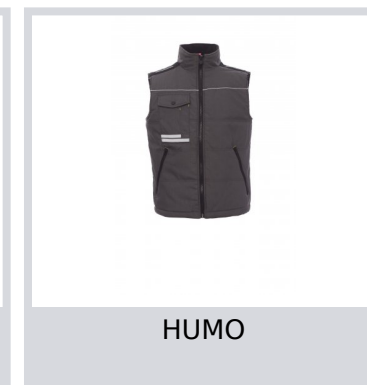

# AZUA 2.0

001032-0050

Chaleco unisex con cremallera de plástico de 8 mm con cursor de metal, espalda contorneada, dos amplios bolsillos exteriores con cremallera, amplio bolsillo a la altura del pecho multifunción, porta smartphone y bandas reflectantes, anilla de soporte para tarjeta de identificación. Interior: acolchado y acabado con forro de alta densidad, forro polar en la parte interior del cuello, un bolsillo.

**Composición:** 80 % POLIÉSTER + 20 % ALGODÓN

**Apariencia:** TECHNO ALGODÓN

**Peso:** 170 GR/MQ

**Tallas:** XS-S-M-L-XL-XXL-3XL-4XL-5XL

**Embalaje:** 1/10

**HECHO EN:** HECHO EN CHINA

**HS CODE:** 62014010

## Colores

AZUL MARINO

HUMO

NEGRO