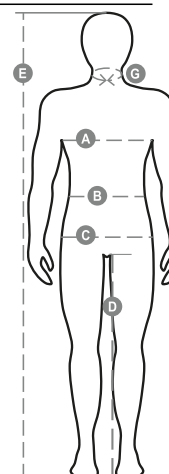

# AZUA 2.0

001032-0050

Chaleco unisex con cremallera de plástico de 8 mm con cursor de metal, espalda contorneada, dos amplios bolsillos exteriores con cremallera, amplio bolsillo a la altura del pecho multifunción, porta smartphone y bandas reflectantes, anilla de soporte para tarjeta de identificación. Interior: acolchado y acabado con forro de alta densidad, forro polar en la parte interior del cuello, un bolsillo.

**Composición:** 80 % POLIÉSTER + 20 % ALGODÓN

**Apariencia:** TECHNO ALGODÓN

**Peso:** 170 GR/MQ

**Tallas:** XS-S-M-L-XL-XXL-3XL-4XL-5XL

**Embalaje:** 1/10

**HECHO EN:** HECHO EN CHINA

**HS CODE:** 62014010

## Guía de tallas

International Sizes	XXS		XS		S		M		L		XL		XXL		3XL		4XL		5XL	
IT - DE	36	38	40	42	44	46	48	50	52	54	56	58	60	62	64	66	68	70	72	74
FR - ES	32	34	36	38	40	42	44	46	48	50	52	54	56	58	60	62	64	66	68	70
UK Top	29	30	31	33	34	36	38	39	41	42	44	46	47	48	50	52	53	55	56	58
UK Trousers	25	27	28	29	30	32	33	34	36	38	40	41	43	45	46	48	49	51	52	54
<b>(G) - cm</b>	37	37	38	38	39	39	40	40	41	41	42,5	42,5	44	44	45	45	46	46	47	47
<b>(G) - in</b>	14½	14½	15	15	15½	15½	15¾	15¾	16	16	16¾	16¾	17¼	17¼	17¾	17¾	18	18	18½	18½
<b>(A) - cm</b>	72	76	80	84	88	92	96	100	104	108	112	116	120	124	128	132	136	140	144	148
<b>(A) - in</b>	28	30	31	33	34	36	38	39	41	42	44	46	47	48	50	52	53	55	56	58
<b>(B) - cm</b>	64	68	72	74	76	80	84	88	92	96	100	104	108	112	116	120	124	128	132	136
<b>(B) - in</b>	25	27	28	29	30	32	33	34	36	38	40	41	43	45	46	48	49	51	52	54
<b>(C) - cm</b>	80	84	88	90	92	96	100	104	108	112	116	120	124	128	132	136	140	144	148	152
<b>(C) - in</b>	31	33	34	35	36	38	39	41	42	44	46	47	49	50	52	53	55	56	58	59
<b>(D) - cm</b>	82	82	84	84	85	85	86	86	87	87	88	88	88	88	88	88	89	89	89	89
<b>(D) - in</b>	32	32	33	33	33	33	33	33	34	34	34	34	34	34	34	34	35	35	35	35
<b>(E) - cm</b>	170/181				175/187				175/189											
<b>(E) - in</b>	67/71				69/73				69/75											