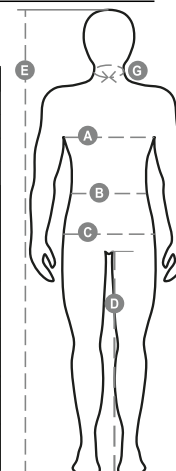

# AVENUE

000342-0028

Camisetas de manga corta de alta visibilidad, con bandas reflectantes en los hombros, costuras cubiertas en el cuello.

**Composición:** 100 % POLIÉSTER

**Apariencia:** DRY-TECH

**Peso:** 150 GR/MQ

**Tallas:** S-M-L-XL-XXL-3XL-4XL-5XL

**Embalaje:** 1/50

**HECHO EN:** HECHO EN CHINA

**HS CODE:** 61103091

## Guía de tallas

International Sizes	XXS		XS		S		M		L		XL		XXL		3XL		4XL		5XL	
IT - DE	36	38	40	42	44	46	48	50	52	54	56	58	60	62	64	66	68	70	72	74
FR - ES	32	34	36	38	40	42	44	46	48	50	52	54	56	58	60	62	64	66	68	70
UK Top	29	30	31	33	34	36	38	39	41	42	44	46	47	48	50	52	53	55	56	58
UK Trousers	25	27	28	29	30	32	33	34	36	38	40	41	43	45	46	48	49	51	52	54
<b>(G) - cm</b>	37	37	38	38	39	39	40	40	41	41	42,5	42,5	44	44	45	45	46	46	47	47
<b>(G) - in</b>	14½	14½	15	15	15½	15½	15¾	15¾	16	16	16¾	16¾	17¼	17¼	17¾	17¾	18	18	18½	18½
<b>(A) - cm</b>	72	76	80	84	88	92	96	100	104	108	112	116	120	124	128	132	136	140	144	148
<b>(A) - in</b>	28	30	31	33	34	36	38	39	41	42	44	46	47	48	50	52	53	55	56	58
<b>(B) - cm</b>	64	68	72	74	76	80	84	88	92	96	100	104	108	112	116	120	124	128	132	136
<b>(B) - in</b>	25	27	28	29	30	32	33	34	36	38	40	41	43	45	46	48	49	51	52	54
<b>(C) - cm</b>	80	84	88	90	92	96	100	104	108	112	116	120	124	128	132	136	140	144	148	152
<b>(C) - in</b>	31	33	34	35	36	38	39	41	42	44	46	47	49	50	52	53	55	56	58	59
<b>(D) - cm</b>	82	82	84	84	85	85	86	86	87	87	88	88	88	88	88	88	89	89	89	89
<b>(D) - in</b>	32	32	33	33	33	33	33	33	34	34	34	34	34	34	34	34	35	35	35	35
<b>(E) - cm</b>	170/181				175/187				175/189											
<b>(E) - in</b>	67/71				69/73				69/75											