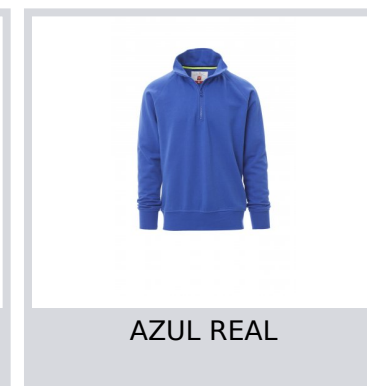

AUSTIN

001380-0412

Sudadera para hombre, con media cremallera de plástico a juego y cursor metálico, manga de raglán, puños y cintura de canalé elástico, costura reforzada.

Composición: 100 % ALGODÓN

Apariencia: BRUSHED-WASHED

Peso: 330 GR/MQ

Tallas: XS-S-M-L-XL-XXL-3XL

Embalaje: 1/20

HECHO EN: HECHO EN PAKISTÁN

HS CODE: 61102010

Colores

AZUL REAL

Instrucciones de lavado

Certificados

Guía de tallas

International Sizes	XXS		XS		S		M		L		XL		XXL		3XL		4XL		5XL	
IT - DE	36	38	40	42	44	46	48	50	52	54	56	58	60	62	64	66	68	70	72	74
FR - ES	32	34	36	38	40	42	44	46	48	50	52	54	56	58	60	62	64	66	68	70
UK Top	29	30	31	33	34	36	38	39	41	42	44	46	47	48	50	52	53	55	56	58
UK Trousers	25	27	28	29	30	32	33	34	36	38	40	41	43	45	46	48	49	51	52	54
(G) - cm	37	37	38	38	39	39	40	40	41	41	42,5	42,5	44	44	45	45	46	46	47	47
(G) - in	14½	14½	15	15	15½	15½	15¾	15¾	16	16	16¾	16¾	17¼	17¼	17¾	17¾	18	18	18½	18½
(A) - cm	72	76	80	84	88	92	96	100	104	108	112	116	120	124	128	132	136	140	144	148
(A) - in	28	30	31	33	34	36	38	39	41	42	44	46	47	48	50	52	53	55	56	58
(B) - cm	64	68	72	74	76	80	84	88	92	96	100	104	108	112	116	120	124	128	132	136
(B) - in	25	27	28	29	30	32	33	34	36	38	40	41	43	45	46	48	49	51	52	54
(C) - cm	80	84	88	90	92	96	100	104	108	112	116	120	124	128	132	136	140	144	148	152
(C) - in	31	33	34	35	36	38	39	41	42	44	46	47	49	50	52	53	55	56	58	59
(D) - cm	82	82	84	84	85	85	86	86	87	87	88	88	88	88	88	88	89	89	89	89
(D) - in	32	32	33	33	33	33	33	33	34	34	34	34	34	34	34	34	35	35	35	35
(E) - cm	170/181				175/187				175/189											
(E) - in	67/71				69/73				69/75