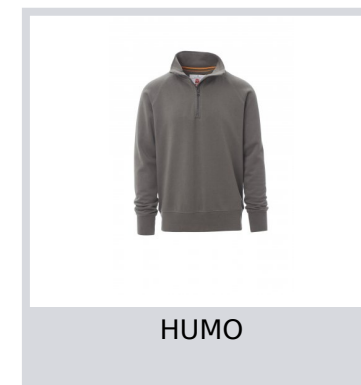

AUSTIN

001380-0412

Sudadera para hombre, con media cremallera de plástico a juego y cursor metálico, manga de raglán, puños y cintura de canalé elástico, costura reforzada.

Composición: 100 % ALGODÓN

Apariencia: BRUSHED-WASHED

Peso: 330 GR/MQ

Tallas: XS-S-M-L-XL-XXL-3XL

Embalaje: 1/20

HECHO EN: HECHO EN PAKISTÁN

HS CODE: 61102010

Colores

HUMO

Instrucciones de lavado

Certificados

Guía de tallas

International Sizes	XXS		XS		S		M		L		XL		XXL		3XL		4XL		5XL	
IT - DE	36	38	40	42	44	46	48	50	52	54	56	58	60	62	64	66	68	70	72	74
FR - ES	32	34	36	38	40	42	44	46	48	50	52	54	56	58	60	62	64	66	68	70
UK Top	29	30	31	33	34	36	38	39	41	42	44	46	47	48	50	52	53	55	56	58
UK Trousers	25	27	28	29	30	32	33	34	36	38	40	41	43	45	46	48	49	51	52	54
(G) - cm	37	37	38	38	39	39	40	40	41	41	42,5	42,5	44	44	45	45	46	46	47	47
(G) - in	14½	14½	15	15	15½	15½	15¾	15¾	16	16	16¾	16¾	17¼	17¼	17¾	17¾	18	18	18½	18½
(A) - cm	72	76	80	84	88	92	96	100	104	108	112	116	120	124	128	132	136	140	144	148
(A) - in	28	30	31	33	34	36	38	39	41	42	44	46	47	48	50	52	53	55	56	58
(B) - cm	64	68	72	74	76	80	84	88	92	96	100	104	108	112	116	120	124	128	132	136
(B) - in	25	27	28	29	30	32	33	34	36	38	40	41	43	45	46	48	49	51	52	54
(C) - cm	80	84	88	90	92	96	100	104	108	112	116	120	124	128	132	136	140	144	148	152
(C) - in	31	33	34	35	36	38	39	41	42	44	46	47	49	50	52	53	55	56	58	59
(D) - cm	82	82	84	84	85	85	86	86	87	87	88	88	88	88	88	88	89	89	89	89
(D) - in	32	32	33	33	33	33	33	33	34	34	34	34	34	34	34	34	35	35	35	35
(E) - cm	170/181				175/187				175/189											
(E) - in	67/71				69/73				69/75