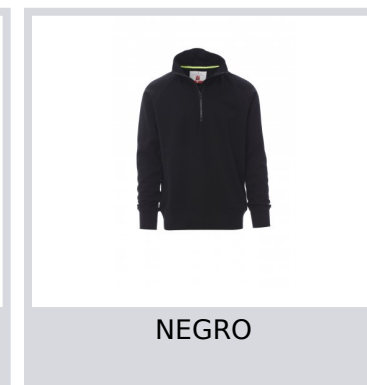

# AUSTIN

001380-0412

Sudadera para hombre, con media cremallera de plástico a juego y cursor metálico, manga de raglán, puños y cintura de canalé elástico, costura reforzada.

**Composición:** 100 % ALGODÓN

## Colores

AZUL MARINO

AZUL REAL

HUMO

NEGRO