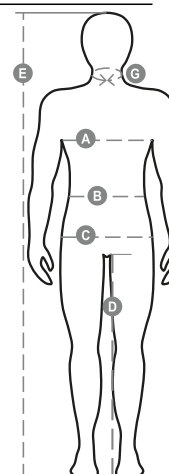

# AUSTIN

001380-0412

Sudadera para hombre, con media cremallera de plástico a juego y cursor metálico, manga de raglán, puños y cintura de canalé elástico, costura reforzada.

**Composición:** 100 % ALGODÓN

**Apariencia:** BRUSHED-WASHED

**Peso:** 330 GR/MQ

**Tallas:** XS-S-M-L-XL-XXL-3XL

**Embalaje:** 1/20

**HECHO EN:** HECHO EN PAKISTÁN

**HS CODE:** 61102010

## Guía de tallas

International Sizes	XXS		XS		S		M		L		XL		XXL		3XL		4XL		5XL	
IT - DE	36	38	40	42	44	46	48	50	52	54	56	58	60	62	64	66	68	70	72	74
FR - ES	32	34	36	38	40	42	44	46	48	50	52	54	56	58	60	62	64	66	68	70
UK Top	29	30	31	33	34	36	38	39	41	42	44	46	47	48	50	52	53	55	56	58
UK Trousers	25	27	28	29	30	32	33	34	36	38	40	41	43	45	46	48	49	51	52	54
<b>(G) - cm</b>	37	37	38	38	39	39	40	40	41	41	42,5	42,5	44	44	45	45	46	46	47	47
<b>(G) - in</b>	14½	14½	15	15	15½	15½	15¾	15¾	16	16	16¾	16¾	17¼	17¼	17¾	17¾	18	18	18½	18½
<b>(A) - cm</b>	72	76	80	84	88	92	96	100	104	108	112	116	120	124	128	132	136	140	144	148
<b>(A) - in</b>	28	30	31	33	34	36	38	39	41	42	44	46	47	48	50	52	53	55	56	58
<b>(B) - cm</b>	64	68	72	74	76	80	84	88	92	96	100	104	108	112	116	120	124	128	132	136
<b>(B) - in</b>	25	27	28	29	30	32	33	34	36	38	40	41	43	45	46	48	49	51	52	54
<b>(C) - cm</b>	80	84	88	90	92	96	100	104	108	112	116	120	124	128	132	136	140	144	148	152
<b>(C) - in</b>	31	33	34	35	36	38	39	41	42	44	46	47	49	50	52	53	55	56	58	59
<b>(D) - cm</b>	82	82	84	84	85	85	86	86	87	87	88	88	88	88	88	88	89	89	89	89
<b>(D) - in</b>	32	32	33	33	33	33	33	33	34	34	34	34	34	34	34	34	35	35	35	35
<b>(E) - cm</b>	170/181				175/187				175/189											
<b>(E) - in</b>	67/71				69/73				69/75											