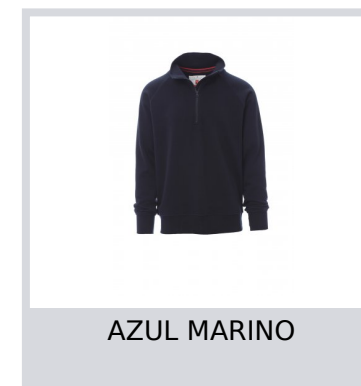

Colores

AZUL MARINO