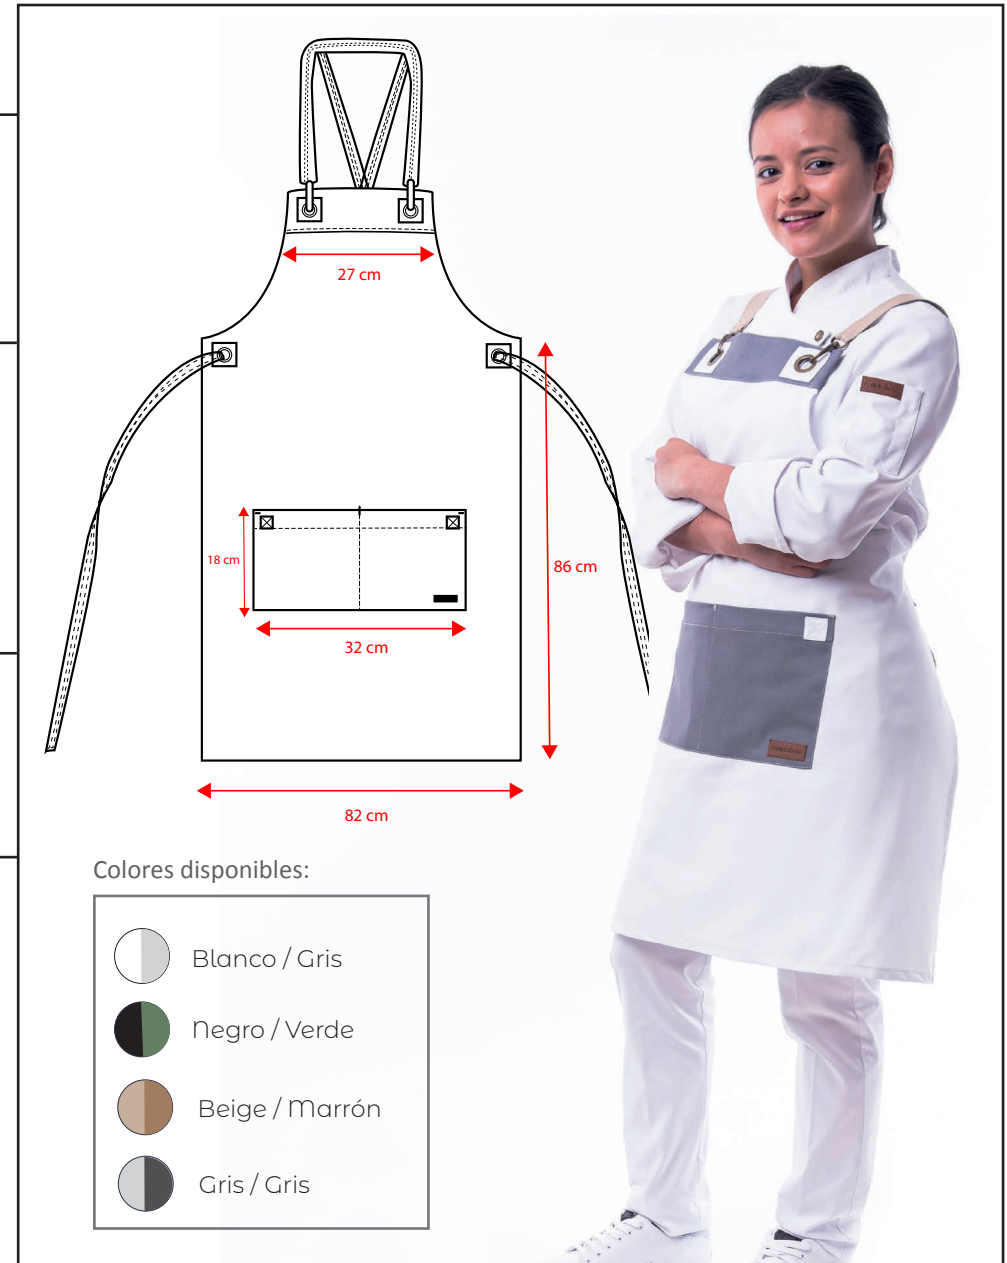

REFERENCIA : **CC1982B 32**

DELANTAL AZAFRÁN

DESCRIPCIÓN :

Delantal de peto con medidas 86cm de largo x 82cm de ancho. Con bolsillo en el centro partido en dos compartimentos. Dispone de cintas de espiga extraíbles, cruzadas en la espalda para aliviar carga de cuello y ajustables con herrajes en pecho, a través de una arandela de latón antiguo. Ideal para bordar en el pecho.

COMPOSICIÓN :

100 % Algodón

CONSERVACIÓN :

Colores disponibles:

- Blanco / Gris
- Negro / Verde
- Beige / Marrón
- Gris / Gris